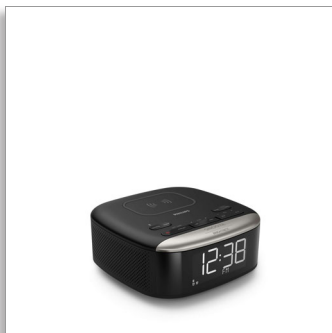

Philips
Radio-réveil

Chargeur de téléphone sans fil Qi
Streaming Bluetooth®
Grand écran lisible

TAR7606

Chargez votre téléphone. Écoutez votre musique en streaming.

Réveillez-vous avec un téléphone entièrement chargé au son de votre station de radio préférée ! Ce radio-réveil FM Bluetooth® vous permet également d'écouter les contenus de votre mobile en streaming. Profitez du plateau de charge sans fil Qi et d'un point de charge USB pour les appareils plus anciens.

Facile à contrôler, au réveil comme la nuit

- Commandes sur la face supérieure
- Appuyez pour la répétition de l'alarme, la luminosité et le volume
- Dimensions : 153 x 68 x 153 mm
- Synchronisation automatique de l'heure. Batterie de secours en cas de panne de courant.

Compact et polyvalent

- Riche en fonctionnalités
- Radio FM, diffusion en streaming Bluetooth®

PHILIPS

Points forts

Riche en fonctionnalités

Le grand affichage numérique lisible de l'heure luit en façade de ce radio-réveil Bluetooth®. Les commandes principales sont situées sur la face supérieure, qui dissimule également un plateau de charge sans fil Qi pour votre téléphone. Un port de charge USB est prévu pour les téléphones requérant une charge filaire.

Plateau de charge sans fil Qi. Port USB

Caractéristiques

Son

- Puissance de sortie (RMS): 4 W
- Système audio: Stéréo

Enceintes

- Diamètre du/des haut-parleur(s) à large bande: 1,75"
- Nombre de haut-parleurs à large bande: 2