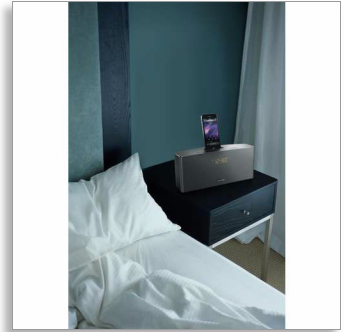

Philips
Докинг станция за iPod/
iPhone

със съединител Lightning
за iPod/iPhone
FM, двоен будилник
20 W, Съхраняване на часа и
алармата

AJ7245D

Събуждайте се с чудесна музика

с тази докинг станция за iPod/iPhone

Започнете деня си с тази докинг станция Philips. Тя има система басрефлексни високоговорители за мощни басы, изходна мощност 20 W RMS и поставка за iPod/iPhone със съединител Lightning. Наслаждавайте се на по-вълнуващо събуждане и слушане на радио с безплатното приложение от Philips.