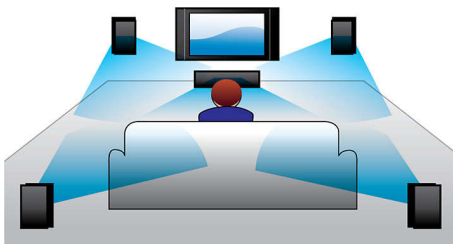

Disainitud eesmärgiga parandada sinu kino kodus

- Tänu kompaktsale disainile mahub ükskõik kuhu

Ühendage ja nautige kogu oma meelelahutust

- HDMI 1080p on suure eraldusvõimega vorming teravamate piltide kuvamiseks
- Esitab DVD-, VCD-, CD-plaate ja USB-seadmeid

PHILIPS

Esiletõstetud tooted

Võimsad, bassitorudega kõlarid

Võimsad, topelt bassitorudega kõlarid suurepärase heli esitamiseks

Dolby Digital ja Pro Logic II

Sisesehitatud Dolby Digital dekodeeri tõttu pole kõigi kuue heliteabe kanali töötlemiseks vaja välist dekodeerimisseadet, et luua ruumiline heli, hämmastavalt loomulik kõlataju ja dünaamiline realism. Dolby Pro Logic II töötleb mis tahes stereoallika viiest kanalist saabuvat ruumilist heli.

Võimsus 600 W RMS

Võimsus 600 W RMS loob suurepärase heli filmide ja muusika jaoks

HDMI 1080p

HDMI 1080p suurendus esitab kristalliselget pilti. Nüüd saate nautida ka tavalise eraldusvõimega filme suure eraldusvõimega vormingus, milles näete rohkem üksikasju ja elutruumat pilti. Funktsioon Progressive Scan (seda tähistab "p" tähises "1080p") kõrvaldab teleriekraanidel silmapaistva joonestruktuuri, tagades nii täielikult terava kujutise. Lisaks sellele kasutab HDMI otsest digitaalühendust, mille kaudu saab edastada tihendamata digitaalset HD-videopilti ning digitaalset mitmekanalilist heli ilma seda analoogkujule teisendamata, pakkudes nii täiuslikku, täielikult müravaba pildi- ja helikvaliteeti.