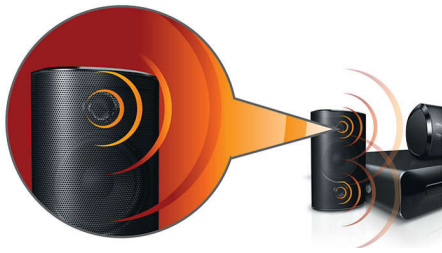

Philips
5.1 kodukino

HDMI 1080p

HTS3520

Helist haaratud

Võimas, sügava bassiga kinoheli

Tooge kino võimsus oma koju! Võimsad, bassitorude ja suure eraldusvõimega HDMI 1080p suurendusega kõlarid võimendavad teie kodust meelelahutuselamust.

Suurepärase kuulamiskogemus

- Võimsus 600 W RMS loob suurepärase heli filmide ja muusika jaoks
- Võimsad, topelt bassitorudega kõlarid suurepärase heli esitamiseks
- Dolby Digital ja Pro Logic II ruumiline heli

Disainitud eesmärgiga parandada sinu kino kodus

- Tänu kompaktsale disainile mahub ükskõik kuhu

Ühendage ja nautige kogu oma meelelahutust

- HDMI 1080p on suure eraldusvõimega vorming teravamate piltide kuvamiseks
- Esitab DVD-, VCD-, CD-plaate ja USB-seadmeid

PHILIPS

Esiletõstetud tooted

Võimsad, bassitorudega kõlarid

Võimsad, topelt bassitorudega kõlarid suurepärase heli esitamiseks

Dolby Digital ja Pro Logic II

Sisesehitatud Dolby Digital dekodeeri tõttu pole kõigi kuue heliteabe kanali töötlemiseks vaja välist dekodeerimisseadet, et luua ruumiline heli, hämmastavalt loomulik kõlataju ja dünaamiline realism. Dolby Pro Logic II töötleb mis tahes stereoallika viiest kanalist saabuvat ruumilist heli.