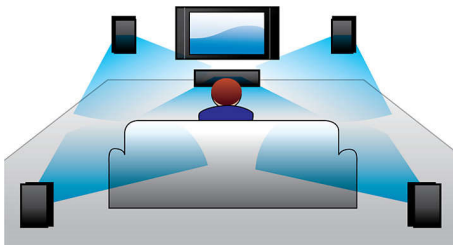

Philips
5.1 домашний кинотеатр

Среднеквадратичная мощность
420 Вт

Воспроизведение DVD
HDMI 1080p

HTS3269

Удивительно чистый, окружающий объемный звук

Как в кинотеатре

Качественный объемный звук и HDMI 1080p с повышением качества видео этой системы служит идеальным средством домашних развлечений. Воспроизведение с накопителей USB, портативных медиаплееров и практически с любого диска позволяет без усилий наслаждаться музыкой и фильмами.

Простота установки и использования

- EasyLink для управления всеми устройствами HDMI CEC с одного пульта ДУ

Оживляет аудио и видео записи

- Усовершенствованный усилитель класса D для насыщенного и мощного звучания
- HDMI 1080p улучшает изображение до стандарта высокой четкости
- DTS, Dolby Digital Pro Logic II обеспечивают объемное звучание

DTS, DolbyDigital, ProLogic II

Встроенный DTS и Dolby Digital декодер, исключающий необходимость внешнего декодера и обрабатывающий все шесть каналов аудиоинформации. Обеспечивает ощущение объемного звука и поразительно естественное чувство обстановки и динамичного реализма. Декодер Dolby Pro Logic II дает пять каналов объемной обработки звука от любого стереофонического источника.