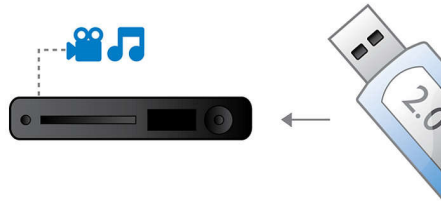

Простота установки и использования

- EasyLink для управления всеми устройствами HDMI CEC с одного пульта ДУ

Оживляет аудио и видео записи

- Усовершенствованный усилитель класса D для насыщенного и мощного звучания
- HDMI 1080p улучшает изображение до стандарта высокой четкости
- DTS, Dolby Digital Pro Logic II обеспечивают объемное звучание

DTS, DolbyDigital, ProLogic II

Встроенный DTS и Dolby Digital декодер, исключающий необходимость внешнего декодера и обрабатывающий все шесть каналов аудиоинформации. Обеспечивает ощущение объемного звука и поразительно естественное чувство обстановки и динамичного реализма. Декодер Dolby Pro Logic II дает пять каналов объемной обработки звука от любого стереофонического источника.

Усовершенствованный усилитель класса D

Усовершенствованный усилитель класса D для насыщенного и мощного звучания

HDMI 1080p

HDMI 1080p с повышением качества видео обеспечивает кристальную четкость изображений. Фильмы стандартного разрешения теперь можно смотреть в формате высокого разрешения — а это значит, больше деталей и более реальное изображение. Прогрессивная развертка (обозначается как "р" в "1080р") заменяет строчную структуру, характерную для ТВ экранов, что обеспечивает безупречную четкость изображения. И, кроме того, HDMI позволяет осуществить прямое цифровое подключение, способное выполнять передачу видео в несжатом цифровом формате HD, а также передачу

Универсальная последовательная шина, или USB - это стандартный протокол для удобной связи компьютеров, периферийных устройств и электронного оборудования клиента. Устройства Hi-Speed USB обеспечивают высокоскоростной перенос данных до 480 Мбит/с - по сравнению с 12 Мбит/с для обычных USB. Благодаря соединению Hi-Speed USB 2.0 все, что от вас потребуется, - это вставить устройство USB, выбрать фильм, фото или музыку - и нажать кнопку воспроизведения!