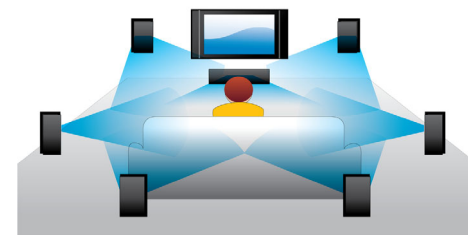

Dolby TrueHD

Dolby TrueHD biedt hoogwaardige audio voor uw Blu-ray Discs. Het geluid is bijna niet te onderscheiden van het origineel; u hoort dus wat de makers willen dat u hoort. Dolby TrueHD maakt uw HD-entertainmentervaring compleet.