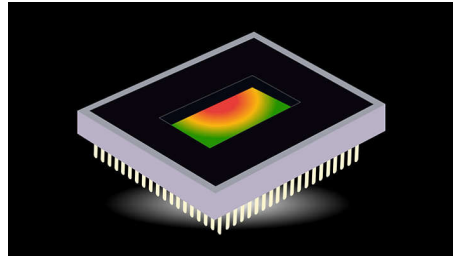

## 全高清 1080p 30fps 录制

全高清 1080p 30fps 录制，尽可能再现更多细节

## 无缝循环录制

无缝环录制可实现简便的连续拍摄

## 高动态范围 (HDR) CMOS

高动态范围 (HDR) CMOS 在低光照条件下也可拍摄清晰的图像