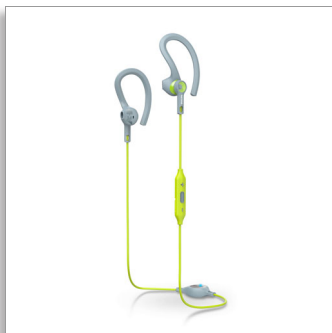

Philips ActionFit
Bluetooth®-
Sportkopfhörer

13,6-mm-Treiber/halb
geschlossen
Earbud

SHQ8300LF

Kabellose Freiheit. Ultimative Leistung.

Passen Sie den Sitz an

Die kabellosen Philips Actionfit Ohrhörer SHQ8300 sorgen für kräftige Bässe in einem schweiß- und regenbeständigen, komfortablen Design und eignen sich somit perfekt für die Verwendung beim Sport. Wählen Sie aus zwei Tragearten aus.

Schutz

- Kevlar®-verstärktes Kabel für ultimative Robustheit
- Ein magnetischer Kabel-Clip hält das Kabel an Ort und Stelle
- Schweiß- und feuchtigkeitsbeständig (IPX2) – ideal für jedes Fitnessstraining

Freedom

- Besonders leichtes Design mit 18 g für ultimativen Komfort
- NFC-Verbindung mit nur einem Tastendruck für einfache Bluetooth®-Kopplung
- Mit MusicChain™ können Sie Musik ganz einfach mit Freunden teilen
- Zwei Tragevarianten – Stabilitätsverriegelung in C-Form und Ohrbügel-Clip
- Unterstützt Bluetooth® 4.1, HSP/HFP/A2DP/AVRCP

Einfache NFC-Kopplung für Bluetooth

Dank einfacher NFC-Kopplung können Sie Ihre Bluetooth®-Kopfhörer mit jedem Bluetooth-fähigen Gerät verbinden – mit nur einem Tastendruck.

Optimale Soundleistung

13,6 mm Neodym-Treiber sorgen für eine optimale Soundleistung, damit Sie Bestleistungen erbringen können.