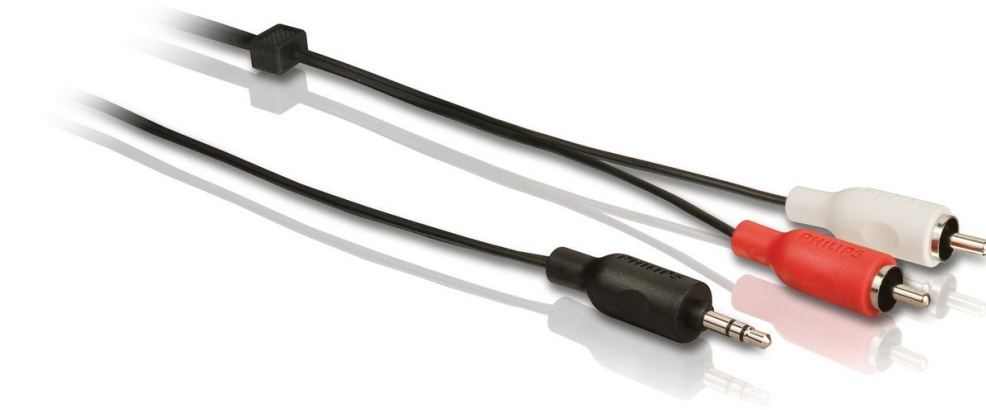

Philips
Сtereo Y-кабель

3,0 м
3,5 мм (М) - 2 RCA (М)

SWA2520W

Гарантия надежного подключения

с помощью этого стерео Y-кабеля

Этот кабель обеспечит надежное аудиосоединение между компонентами.

Слушайте звук хорошего качества

- Проводник из сверхчистой меди для надежности передачи сигнала

Защита от потери сигнала

- Экранирование неизолированной медью

Простая установка

- Разъемы, маркированные цветом для быстрого распознавания
- Нескользящий эргономичный захват для простоты использования

Увеличенная прочность

- Литой штекер для надежного соединения
- Гибкая полихлорвиниловая оболочка
- Резиновый кабельный зажим

PHILIPS

Сtereo Y-кабель
3,0 м 3,5 мм (M) - 2 RCA (M)

Характеристики

Информация об упаковке

Основные

Сверхчистая медь

Этот медный проводник обеспечивает высокую точность передачи сигнала с минимальным сопротивлением.

Экранирование неизолированной медью

Экранирование неизолированной медью защищает от потери сигнала.