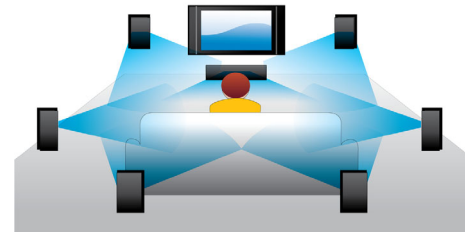

Dolby TrueHD

Dolby TrueHD oferă cel mai curat sunet din partea discurilor Blu-ray. Sunetul reprodus este efectiv imposibil de distins de sunetul de studio, astfel încât auziți ceea ce creatorii au intenționat. Dolby TrueHD vă completează experiența de divertisment de înaltă definiție.