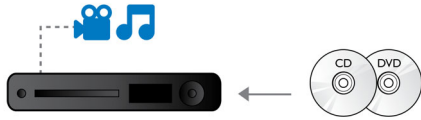

PHILIPS

Repere

Bucurați-vă de filme și muzică

Bucurați-vă de toate filmele și muzica de pe CD și DVD

Redarea discurilor Blu-ray 3D

Full HD 3D oferă iluzia de profunzime pentru o experiență de vizualizare cinematografică superioară, realistă acasă. Imagini separate pentru ochiul drept și ochiul stâng sunt înregistrate la calitate 1920 x 1080 Full HD și sunt redată alternativ pe ecran la mare viteză. Urmărind aceste imagini prin ochelari speciali care sunt temporizați pentru a deschide și a închide lentila stângă și lentila dreaptă în sincronizare cu imaginile alternative, este creată experiența de vizualizare Full HD 3D.

BD-Live (Profil 2.0)

BD-Live duce și mai departe universul înaltei definiții. Primiți conținut actualizat conectând

playerul Blu-ray Disc la Internet. Vă stau la dispoziție lucruri noi și incitante, precum conținut exclusiv descărcabil, evenimente în direct, chat în direct, jocuri și cumpărături online. Beneficiați de avantajele înaltei definiții cu redarea Blu-ray și BD-Live