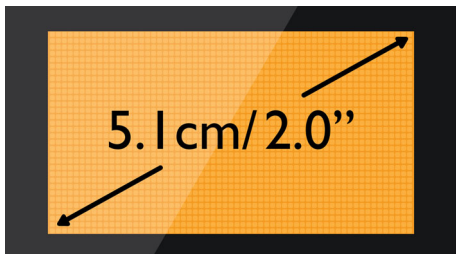

Οικολογικό προϊόν

- 60% χαμηλότερη ακτινοβολία στη λειτουργία ECO
- Χαμηλή κατανάλωση ρεύματος: < 0,6 W σε κατάσταση αναμονής

Χαρακτηριστικά

Ευρετήριο 100 ονομάτων

Έχετε πάντα διαθέσιμους τους αριθμούς τηλεφώνου των αγαπημένων σας προσώπων: Αποθηκεύστε έως και 100 ονόματα στο ευρετήριο ονομάτων.

Οθόνη dot-matrix 5,1 εκ. (2")

Μεγάλη οθόνη dot-matrix 5,1 εκ. (2")

Ακύρωση ακουστικής ηχούς

Πείτε αντί στις αντηχήσεις που σας ενοχλούν όταν μιλάτε στο τηλέφωνο. Απολαύστε καθαρές συνομιλίες χωρίς ενοχλήσεις, χάρη στην τεχνολογία ακύρωσης ακουστικής ηχούς.