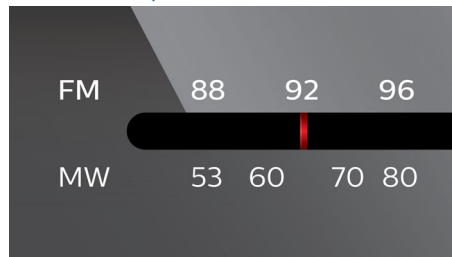

เครื่องรับวิทยุ FM/MW

เครื่องรับวิทยุ FM/MW (AM) สเตอริโอ

การเชื่อมต่อสายสัญญาณเข้า

การเชื่อมต่อสายสัญญาณเข้า MP3
ให้คุณควบคุมการเล่นเพลง MP3 ผ่านระบบเสียงของคุณ เพียงเชื่อมต่อเครื่องเล่น MP3 แบบพกพาเข้ากับระบบเสียงผ่านแจ็คสายสัญญาณเข้าในตัว
คุณก็สามารถเพลิดเพลินกับสุดยอดคุณภาพเสียงได้ขณะเล่นเพลงโปรดของคุณจากเครื่องเล่น MP3 แบบพกพา

AZ382/12

รายละเอียดเฉพาะ

การเล่นเสียง

- สื่อที่เล่นได้: CD, CD-R, CD-RW, MP3-CD, WMA-CD
- โหมดเล่นดีสก์: กรอบเค้นหน้า/ถอยหลังอย่างรวดเร็ว, ค้นหาอัลบั้มก่อนหน้า/ถัดไป, ค้นหาแทร็คก่อนหน้า/ถัดไป, เล่นซ้ำ/ลุ่ม/ตั้งโปรแกรม

จูนเนอร์/เครื่องรับ/เครื่องส่ง

- คลื่นที่เครื่องรับวิทยุรับได้: FM, MW
- เส้าอากาศ: เส้าอากาศ FM

เสียง

- การเพิ่มคุณภาพเสียง: Dynamic Bass Boost
- ระบบเสียง: สเตอริโอ
- การควบคุมระดับเสียง: หมุน (อะนาล็อก)
- พลังขับเสียง: 2 x 1 W RMS

ลำโพง

- จำนวนลำโพงที่ติดตั้งภายใน: 2
- ฝาครอบลำโพง: โลหะ

การเชื่อมต่อ

- ช่องเชื่อมต่อ MP3: ช่องต่อสัญญาณเข้า ขนาด 3.5 มม.
- USB: โอสต์ USB

กำลังไฟ

- ประเภทแบตเตอรี่: ขนาด C (LR14)
- แรงดันแบตเตอรี่: 1.5 V
- จำนวนแบตเตอรี่: 6
- ประเภทพลังไฟ: อินพุต AC

อุปกรณ์เสริม

- สายเคเบิล/ถาดเชื่อมต่อ: สายไฟ
- อื่นๆ: คู่มือผู้ใช้
- รับประกัน: โบริบประกัน

ขนาด

- น้ำหนักสุทธิ: 1.84 กก.
- ความกว้างของบรรจุภัณฑ์: 284 มม.
- ความสูงของบรรจุภัณฑ์: 264 มม.
- ความลึกของบรรจุภัณฑ์: 155 มม.
- น้ำหนัก: 1.5 กก.
- ความลึกของตัวเครื่อง: 245 มม.
- ความสูงของตัวเครื่อง: 123 มม.
- ความกว้างของตัวเครื่อง: 262 มม.

สะดวกสบาย

- ตัวเลขบนหน้าจอ: 3
- ประเภทตัวไหลด: สวบน
- ประเภทจอภาพ: จอแสดงผล LCD

วันที่ออก 2015-01-22

เวอร์ชัน: 1.0.9

12 NC: 8670 000 37476
EAN: 87 12581 41004 9

© 2015 Koninklijke Philips N.V.
สงวนลิขสิทธิ์

ข้อมูลจำเพาะอาจเปลี่ยนแปลงได้โดยไม่ต้องแจ้งให้ทราบล่วงหน้า เครื่องหมายการค้าเป็นสมบัติของ Koninklijke Philips N.V. หรือเจ้าของรายอื่นๆ

www.philips.com