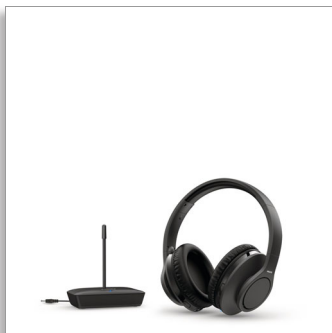

**Philips**  
**Brezžične TV-slušalke**

Jasen zvok iz 30 mm akustičnih enot

Lahek naglavni trak  
Do 18-urna avtonomija predvajanja  
Odlična pasivna izolacija šumov

**TAH6005BK**

## Odličen zvok za oddaje, filme in še več

Predvajajte zvok svojih najljubših oddaj in filmov, ne da bi kogarkoli motili. Te brezžične čezušesne TV-slušalke predvajajo čist zvok brez zakasnitev in z odličnimi niskimi toni. Njihov brezžični doseg je kar 100 m.