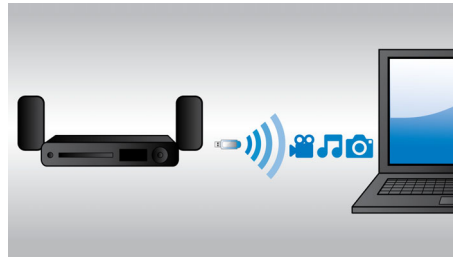

Innebygd Wi-Fi

Takket være innebygd WiFi kan du enkelt koble hjemmekinoanlegget direkte til hjemmenettverket, slik at du kan oppleve et stort utvalg av populære Internett-tjenester. Du kan oppleve noen av de beste webområdene som tilbyr filmer, bilder, informasjonsunderholdning og annet elektronisk innhold som er tilpasset TV-skjermen din.