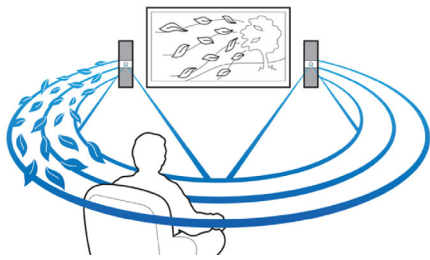

Høydepunkter

Crystal Clear Sound

Crystal Clear Sound for enestående klarhet og realisme