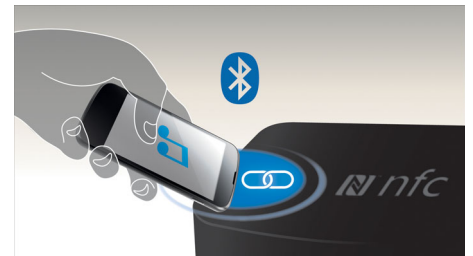

### Trådløs streaming med Bluetooth

Trådløs streaming med Bluetooth fra musikkenehetene dine

### Dolby TrueHD og DTS-HD

Dolby TrueHD og DTS-HD Master Audio Essential gir den flotteste lyden fra Blu-ray-

platene. Lydgjengivelsen kan nesten ikke skilles fra studiomasterlyden, slik at du hører lyden slik de som laget den, vil at du skal høre den. Dolby TrueHD og DTS-HD Master Audio Essential gjør underholdningsopplevelsen med høy definisjon komplett.

### Miracast™

Miracast™ er en trådløs node-til-node screencastingstandard formet via direkte Wi-Fi-tilkoblinger. Du får forenklet brukergrensesnitt som skjermspilling fra den bærbare enheten til en større skjerm gjennom en Miracast™-sertifisert enhet. Det er ingen begrensninger for dekodning ved innebygget kodek.

### NFC-teknologi

Par Bluetooth-enheter enkelt med One-Touch NFC-teknologi (Near Field Communications). Bare berør NFC-området på en høyttaler med smarttelefonen eller nettbrettet med NFC for å slå på høyttaleren, starte Bluetooth-paring og begynne å streamme musikk.