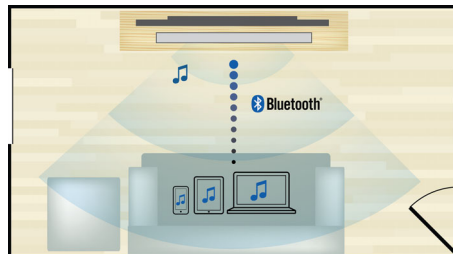

Trådløs streaming med Bluetooth

Trådløs streaming med Bluetooth fra musikkenehetene dine

Dolby TrueHD og DTS-HD

Dolby TrueHD og DTS-HD Master Audio Essential gir den flotteste lyden fra Blu-ray-

platene. Lydgjengivelsen kan nesten ikke skilles fra studiomasterlyden, slik at du hører lyden slik de som laget den, vil at du skal høre den. Dolby TrueHD og DTS-HD Master Audio Essential gjør underholdningsopplevelsen med høy definisjon komplett.