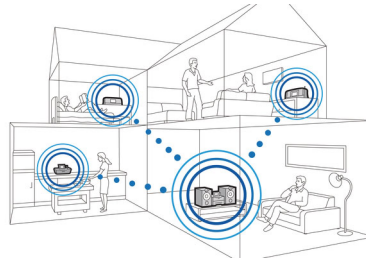

PHILIPS

In evidenza

Audio Hi-Fi/Classe D, 2 x 50 W RMS

Riempi la stanza con la tua musica preferita grazie alla potenza musicale in uscita di 2 x 50 W RMS e all'amplificatore digitale Classe "D". L'amplificatore converte un segnale analogico in digitale e lo amplifica. Il segnale passa attraverso un filtro di demodulazione per generare il risultato finale. L'uscita digitale amplificata offre tutti i vantaggi dell'audio digitale, primo fra tutti una qualità audio superiore. Questo amplificatore, inoltre, dispone di un'efficienza superiore di oltre il 90% rispetto ad un amplificatore AB tradizionale, che si traduce in un amplificatore potente e con il minimo ingombro.

Multiroom Music

Riproduci i tuoi brani preferiti e riempi la tua casa di un audio ricco e nitido. La funzione Multiroom Music ti consente di riprodurre in modalità wireless la tua musica sul sistema audio Philips Multiroom. Per attivarla basta premere sull'icona Multiroom Music quando stai ascoltando la tua canzone preferita e, quando le Station sono collegate, potrai condividere e ascoltare la musica che più ti piace senza alcuna configurazione complicata. Condividi la musica che ami con la famiglia e gli amici.