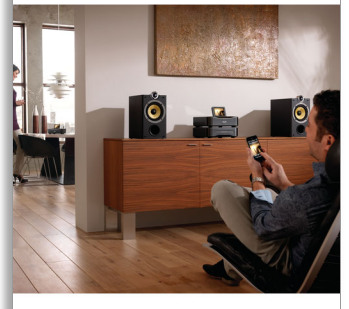

Philips Streamium
Sistema Hi-Fi wireless per
Android™

Streamium

WMS8080

Musica ad alta fedeltà in ogni stanza

Ossessionati dal suono

Scopri l'audio ad alta fedeltà in ogni stanza con Multiroom Music. Audio fedele all'originale grazie agli altoparlanti ClariSound e sistema FLAC Digital Lossless, per una diffusione sonora davvero ampia e una qualità audio CD per la tua musica digitale in formato compresso.

Tutta la tua musica su un unico sistema wireless

- La funzione Multiroom Music consente di riprodurre le canzoni in tutta la casa
- Hard disk da 160 GB per archiviare fino a 2000 album musicali
- Sintonizza e trova migliaia di radio via Internet
- Riproduzione di musica e foto in streaming wireless da PC/MAC

Arricchisci la tua esperienza

- Touch screen a colori per una navigazione semplice
- Riproduci DVD, DivX®, MP3, No-DRM AAC, WMA, FLAC, OGG e JPG

Pronto per essere collegato

- Base docking per iPod/iPhone opzionale per una riproduzione musicale semplice
- Trasforma il tuo smartphone in un telecomando per prodotti Philips AV

Prestazioni audio di qualità

- FullSound arricchisce la tua musica con bassi profondi e un audio perfetto
- 2 amplificatori digitali da 50 W RMS con audio Hi-Fi Classe "D"
- Potenza totale in uscita 10 W RMS

PHILIPS