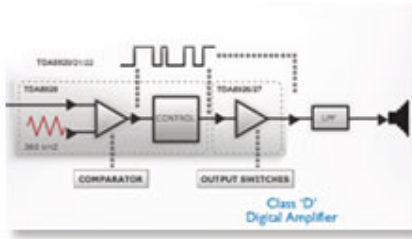

PHILIPS

In evidenza

Audio Hi-Fi/Classe D, 2 x 50 W RMS

Riempi la stanza con la tua musica preferita grazie alla potenza musicale in uscita di 2 x 50 W RMS e all'amplificatore digitale Classe "D". L'amplificatore converte un segnale analogico in digitale e lo amplifica. Il segnale passa attraverso un filtro di demodulazione per generare il risultato finale. L'uscita digitale amplificata offre tutti i vantaggi dell'audio digitale, primo fra tutti una qualità audio superiore. Questo amplificatore, inoltre, dispone di un'efficienza superiore di oltre il 90% rispetto ad un amplificatore AB tradizionale, che si traduce in un amplificatore potente e con il minimo ingombro.