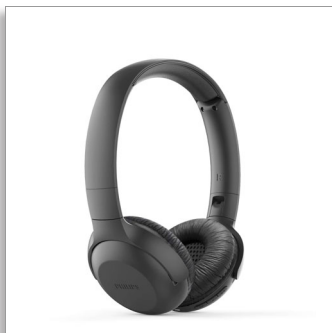

Philips
Ασύρματα ακουστικά

Οδηγοί 32 χιλ και ακουστική
μόνωση

Αγκαλιάζουν το αυτί
Χρόνος αναπαραγωγής έως 15
ώρες
Αναδίπλωση για μικρό μέγεθος

TAUH202BK

Απολαύστε ό,τι ακούτε

Επικές λίστες αναπαραγωγής. Τα πιο πρόσφατα podcast. Αυτά τα ασύρματα ακουστικά με σπήριγμα κεφαλής προσφέρουν καθαρό ήχο και δυνατά μπάσα. Το σπήριγμα κεφαλής είναι τόσο ελαφρύ που σχεδόν δεν θα το αισθάνεστε, ενώ τα καλύμματα αναδιπλώνονται πλήρως. Απολαμβάνετε 15 ώρες αναπαραγωγής. Άφθονες ώρες για τη μέρα... ή τη νύχτα.

- Χρόνος αναπαραγωγής 15 ώρες. Άφθονες ώρες για τη μέρα... ή τη νύχτα.
- Χρόνος φόρτισης: 2-3 ώρες
- Ακουστικοί οδηγοί νεοδυμίου 32 χιλ. Πεντακάθαρος ήχος. Δυναμικά μπάσα.

Εύκολη μεταφορά και χρήση.

- Αναδιπλούμενη σχεδίαση με μικρό μέγεθος για εύκολη αποθήκευση στην τσέπη ή την τσάντα σας
- Σχεδίαση επίπεδης αναδίπλωσης για εύκολη αποθήκευση στην τσέπη ή την τσάντα σας
- Μαλακά καλύμματα που μπορούν να περιστραφούν για μέγιστη άνεση