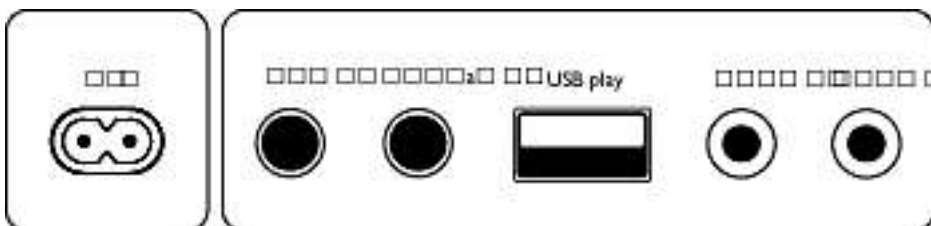

Поддържани аудио формати

- Bluetooth: SBC
- USB: MP3, WAV, WMA, FLAC

Комфорт

- Караоке: управление на "ехо" ефект, Сила на звука за вход MIC, заглушаване на вокали, устройство за смяна на гласа
- Регулиране на силата на звука: Тактилен

превключвател

- Светлинен ефект: Да, светлинен ефект на високоговорителя, стробоскопичен ефект
- Контрол на китарата
- Дисплей: LED лампи

Съвместимост

- Управление на приложения за смартфон/таблет: Не

Захранване

- Капацитет на батерията: 4400 mAh, 7,4 V
- Електрозахранване: 100 – 240 V променлив ток, 50/60 Hz
- Тип батерия: Литиево-йонна (вградена)
- Живот на батерията: 14 час(а)
- Време за зареждане: 3 час(а)
- Power bank: Да, интегрирано (5 V/1 A)

Габарити на опаковката

- Височина: 75.6 см
- Тип опаковка: Картон
- Начин на поставяне: Изправено положение
- Ширина: 42.5 см
- Дълбочина: 37 см
- Брой включени продукти: 1
- EAN: 48 95229 12869 9
- Бруто тегло: 14.04 кг
- Нето тегло: 11.4 кг
- Тегло на опаковката: 2.64 кг

Размери на продукта

- Височина: 70 см
- Ширина: 30.9 см
- Дълбочина: 32.2 см
- Тегло: 10.52 кг

Акcesoари

- Акcesoари в комплекта: Захранващ кабел за променлив ток, Ръководство за бърз старт, Гаранционна карта, Гаранционна карта за безопасност

Дисплей

- Подсветка: синьо
- Индикатор за зареждане: червено

Дата на издаване
2024-04-07

Версия: 2.1.1

EAN: 48 95229 12869 9

© 2024 Koninklijke Philips N.V.
Всички права запазени.

Спецификациите могат да се променят без предупреждение. Търговските марки са собственост на Koninklijke Philips N.V. или на съответните си притежатели.

www.philips.com