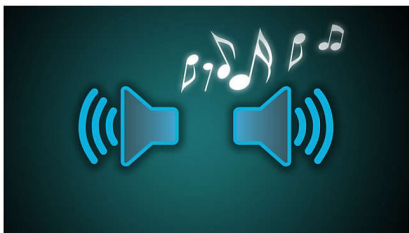

Qualité audio et vidéo exceptionnelle pour une expérience intense

- Écran couleur LCD TFT 17,8 cm (7") au format écran large 16/9
- Enceintes stéréo intégrées

PHILIPS

Points forts

Simple d'utilisation

Ce lecteur portable simple d'utilisation a été conçu pour vous faciliter sa manipulation lors de vos déplacements. Il vous suffit de charger votre DVD préféré dans le lecteur pour en profiter. Grâce au nombre réduit de boutons pour un contrôle facile et à une compatibilité totale avec la plupart des DVD/VCD/CD, le divertissement portable est à votre portée.

Écran couleur LCD TFT 16/9 18 cm/7"

L'écran LCD couleur donne vie à vos images. Il affiche vos plus belles photos comme s'il s'agissait d'impressions de haute qualité et diffuse vos films et musiques préférés en reproduisant des couleurs riches et vives et des détails plus vrais que nature. Le format 16/9 (écran large) est le plus répandu pour la télévision numérique (définition standard ou haute définition). Un format 16/9 natif garantit un affichage de vidéos sans barres au-dessus et en dessous de l'image, et permet d'éviter la perte de qualité entraînée par le redimensionnement de l'image pour l'adapter à un format d'écran différent.

Enceintes stéréo intégrées

Les enceintes stéréo vous offrent une qualité sonore d'exception et une liberté totale d'écoute. Profitez de votre musique à tout moment et en tous lieux avec les enceintes stéréo intégrées. Il vous suffit pour cela de débrancher le casque, tout simplement.