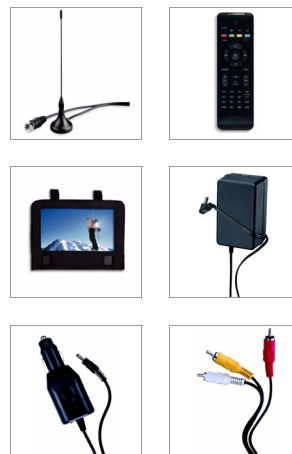

Philips
Hordozható DVD és TV

23 cm-es/9"-es LCD-vel
DTV

PD9015

Nézze kedvenc HD TV*-programjait és DVD-it bárhol

ezzel a könnyen beállítható készülékkel

Élvezze az ingyenes digitális HD TV*-programokat a PD9015 hordozható DVD lejátszó beépített digitális TV-vevője segítségével. A 9"-es/23 cm-es elfordítható TFT LCD képernyővel élvezheti az USB meghajtóján tárolt HD videóklipeket, zeneszámokat és fényképeket.

Filmek és zene lejátszása, fényképek megtekintése az úton

- DVD, DVD+/-R, DVD+/-RW, (S)VCD, CD kompatibilis
- MP3-CD, CD és CD-RW lejátszás
- USB csatlakozás videókhoz, fényképekhez és zenéhez

Valós idejű szórakozás hordozható TV-vel

- 22,9"-es (9"), nagy képpontsűrűségű (800x480 pixeles) LCD képernyő
- 180 fokban forgatható képernyő a rugalmasabb megtekintéshez
- MPEG4 HDTV-vétel DVB-T tunerrel*
- Közvetlen Teletext és felirat funkció támogatása
- Egyszerű beállítás és automatikus csatornakeresés

Különleges tapintás az Ön kényelméért

- Hálózati adapter, gépkocsiadapter és AV kábel mellékelve
- Tartozék autós szerelőkészlet az egyszerű autós használat érdekében

PHILIPS

Műszaki adatok

Kép/Kijelző

- Átlós képernyőméret: 9 hüvelyk / 23 cm
- Felbontás: 800 (sz) x 480 (M) x 3 (RGB)
- Megjelenítő képernyő típusa: TFT LCD