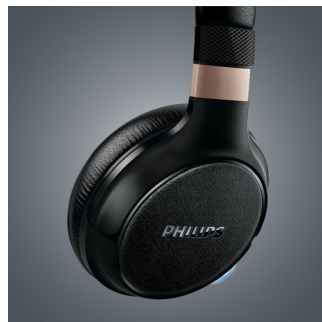

Закрытая конструкция

Закрытое оформление блокирует внешние шумы при прослушивании музыки, позволяя оценить детальное и насыщенное оригинальное звучание басов.

Простое подключение благодаря технологии NFC