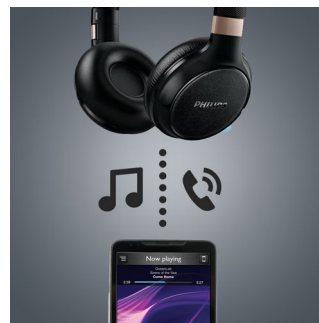

Беспроводная музыка, общение

Просто выполните сопряжение смарт-устройства с наушниками через Bluetooth — и наслаждайтесь кристально чистым звучанием при совершении вызовов и прослушивании музыки без проводов. Удобные кнопки позволяют одним касанием управлять воспроизведением, принимать входящие и совершать исходящие вызовы.