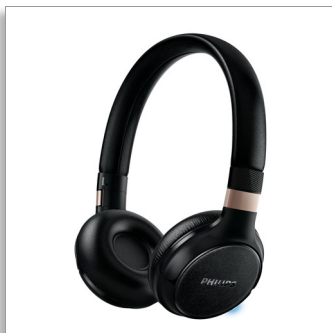

Philips
Беспроводные наушники
Bluetooth®

40-мм излучатели, закрытая
конструкция

Накладные
Мягкие амбушюры

SHB9250

Звук высокого разрешения

с функцией цифрового усиления НЧ

Возможность подключения Philips SHB9250 по Bluetooth позволяет забыть о проводах и наслаждаться непревзойденным качеством четкого звука с глубокими басами. Мягкие чашки наушников обеспечивают комфорт в дороге и удобное переключение между режимами разговора и прослушивания музыки.

Мощное звучание без проводов

- Звук высокого разрешения обеспечивает максимально качественное воспроизведение музыки
- 40-мм излучатели с неодимовыми магнитами гарантируют глубокие басы и четкое звучание
- Закрытое оформление для оптимальной звукоизоляции
- Усиление низких частот одним нажатием для глубокого и насыщенного звучания

PHILIPS

Беспроводные наушники Bluetooth®
40-мм излучатели, закрытая конструкция Накладные, Мягкие амбушюры

SHB9250/00

Основные особенности

Излучатели 40 мм

40-мм излучатели с неодимовыми магнитами гарантируют глубокие басы и четкое звучание

Оголовье и чашки наушников регулируются

Эргономичный дизайн этих наушников обеспечивает идеальную посадку благодаря регулировке чашек наушников и оголовья. Полноценный комфорт и надежность в дороге.

Плоская складная конструкция