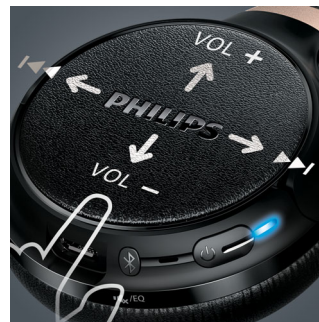

Закрытая конструкция

Закрытое оформление блокирует внешние шумы при прослушивании музыки, позволяя оценить детальное и насыщенное оригинальное звучание басов.

Простое подключение благодаря технологии NFC

Функция автовключения и простое сопряжение одним касанием благодаря

поддержке NFC. Легко подключайте наушники Bluetooth к любому устройству с поддержкой Bluetooth.

Удобные элементы управления Smart Touch

Удобные и чувствительные элементы управления Smart Touch позволяют регулировать громкость, выполнять перемотку вперед/назад, включать/приостанавливать воспроизведение и принимать вызовы с помощью жестов.