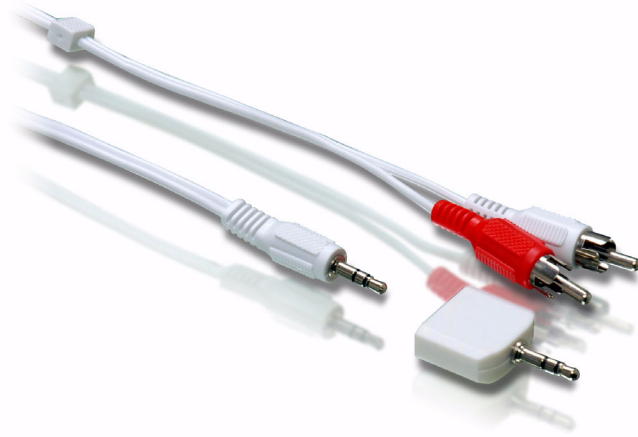

Philips
Univerzálny kábel

Stereofónny Y adaptér
1,8 m

SJM2106

Pripojte váš digitálny hudobný prehrávač k stereu

Vychutnajte si vašu digitálnu hudbu cez váš domáci stereofónny systém vlastným štýlom. Obsahuje 3,5 mm rozbočovač, takže môžete pridať ďalšie slúchadlá.

Dva spôsoby na zdieľanie vašej hudby

- Konektor typu Y vám umožní prehrávať cez vaše domáce stereo alebo TV
- Rozbočovač vám umožní zdieľať vašu hudbu

PHILIPS
sense and simplicity

Univerzálny kábel
Stereofónny Y adaptér 1,8 m

SJM2106/10

Najdôležitejšie funkcie

Konektor typu Y

Tento kábel vám umožní pripojiť váš digitálny hudobný prehrávač k vášmu domácejmu stereofónnemu systému alebo TV za účelom počúvania cez reproduktory.

Rozbočovač