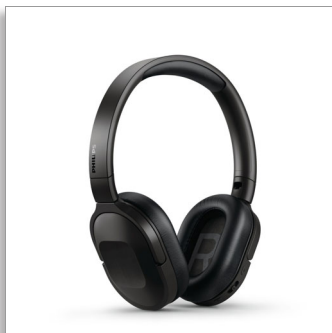

Philips
Bezdrôtové slúchadlá

Aktívne potláčanie hluku

Tenké a ľahké
Viacbodové párovanie

TAH6506BK

V každom okamihu. Každý deň.

Tieto prekvapivo tenké bezdrôtové slúchadlá vám umožnia plne sa koncentrovať na počúvanie. Technológia aktívneho potláčania hluku vám umožní ponoriť sa do hudby kdekoľvek. Zvládnu aj viac úloh naraz – môžete ich súčasne spárovať s dvomi zariadeniami.

Štíhly dizajn. Bezproblémové ovládanie.

- Zamerané na vašu hudbu. Aktívne potláčanie hluku
- Tenký dizajn. Osobitý vzhľad
- Viacbodové pripojenie cez Bluetooth. Pracujte efektívnejšie
- 30 hodín prehrávania. 25 hodín s aktívnym potláčaním hluku

Ľahké a pohodlné na hudbu a volania

- Výkonné 32 mm neodýmiové budiče
- Vstavané ovládanie. Čistý zvuk pri telefonovaní
- Jednoduché prebudenie hlasového asistenta telefónu

Na prácu z domu aj na cesty

- Nabíjajte 15 minút, získajte 4 hodiny prehrávania navyše
- Jednoduché skladovanie. Plochý a kompaktný skladací dizajn.
- Kompatibilné so zvukovým káblom (3,5 mm konektor)
- Vráťate mäkkého vrečka

Vybavenie a vlastnosti

- Typ ovládačov: Tlačidlo
- Automatické vypnutie

Dizajn

- Farba: Čierna
- Skladacie prevedenie: Ploché / smerom dovnútra
- Štýl nosenia: Hlavový oblúk
- Prispôbené tvaru ucha: Na uši
- Typ náušníkov: S uzavretou zadnou časťou
- Materiál prepojenia slúchadiel: Umelá koža