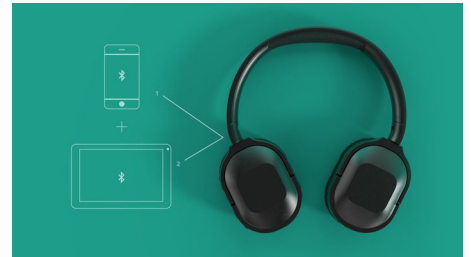

Viacbodové párovanie cez Bluetooth

Uľahčíte si prácu. Pomocou týchto bezdrôtových slúchadiel sa pripojíte až k dvom Bluetooth zariadeniam naraz a môžete medzi nimi prepínať podľa potreby, napríklad počúvať hudbu z laptopu a prijímať hovory z telefónu.

30 hodín prehrávania

Vďaka 30 hodinám prehrávania už po jednom nabití alebo 25 hodinám prehrávania s aktívnym potláčaním hluku bezdrôtové slúchadlá vám vydržia celý deň. Plné nabitie trvá 2 hodiny. Potrebujete rýchlo viac? 15-minútové nabíjanie vám zaisť ďalšie 2 hodiny prehrávania.

Jednoduché ovládanie a párovanie

Tlačidlá a vytáčanie na náušníkoch vám umožnia pozastaviť prehrávanie, prijímať hovory, nastavovať hlasitosť a aktivovať hlasového asistenta. Zvuk hovorov je príjemný a čistý, zároveň môžete slúchadlá párovať s dvomi zariadeniami súčasne.

Jednoduché odkladanie

Otočné náušníky vám umožnia pohodlne uskladniť slúchadlá do plochého tvaru a uložiť ich napr. do zásuvky, alebo ich môžete otočiť k sebe a vytvoríte kompaktný tvar, ktorý sa ľahko vtesná do mäkkého vrecka.

Dátum vydania
2022-07-07

Verzia: 7.1.3

12 NC: 8670 001 73898
EAN: 48 95229 11759 4

© 2022 Koninklijke Philips N.V.
Všetky práva vyhradené.

Autor si vyhradzuje právo zmeny špecifikácií bez oznámenia. Ochranné známky sú majetkom Koninklijke Philips N.V. alebo ich príslušných vlastníkov.

www.philips.com

* Hodnota výdrže batérie pri prehrávaní je približná a môže sa líšiť v závislosti od stavu aplikácie.