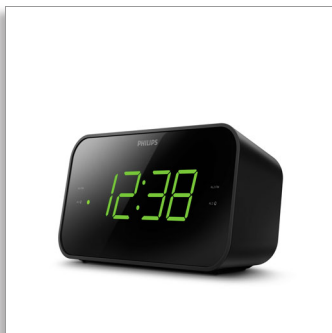

Philips
Rádiobudík

Veľký, zreteľný displej

Digitálne ladenie FM
Dvojitý budík

TAR3306

Vždy jasný. Vždy presný.

Zobúdzajte sa za zvuku svojej obľúbenej rádio stanice alebo za zvuku budíka s týmto štíhlym FM rádiobudíkom. Jemne sa zvyšujúca hlasitosť vám uľahčí prebúdzanie a funkcia časovača režimu spánku vám umožní príjemne usínať za zvuku rádia. Veľký displej uľahčuje sledovanie času.

Krásne jednoduché

- Ľahko čitateľný displej s nastaviteľným jasom
- Tlačidlá navrchu na ladenie, hlasitosť, predvoľby, budík a ďalšie funkcie
- Rozmery: 186 x 96 x 65 mm
- Štíhle teleso. Pevná konštrukcia

Kompaktný tvar. Jednoduché fungovanie.

- Jasný, jednoduchý displej s veľkými hodinovými číslicami
- Digitálne ladenie v pásme FM s 20 predvoľbami
- Duálna funkcia budíka. Nastavte dva budíky
- Zobúdzanie tónom budíka alebo rádiostanicou

PHILIPS

Hlavné prvky

Jasný a jednoduchý displej

Na tomto rádiobudíku FM na prvý pohľad zistíte čas. Vďaka veľkým čísliciam je displej dobre viditeľný a vy si môžete nastaviť jas tak, aby vyhovoval miestnosti. O nastavenie budíka, hlasitosti a ladenia sa postará jednoduché ovládanie.