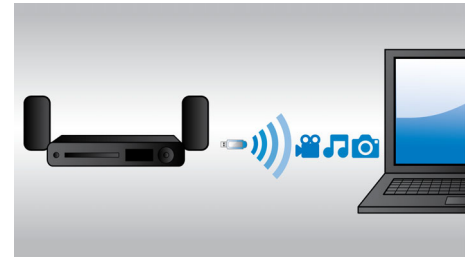

„WiFi Ready“

„WiFi Ready“ leis patogiai naudotis visomis pramogomis

Puikiai dera su 7000 serijos „Philips“ televizoriais*

Puikiai dera su 7000 serijos „Philips“ televizoriais

Sustiprinkite savo kino potyrius namuose priderinę 7000 serijos „Philips 2011“ televizorių. 3D televizoriuje dera LED vaizdai ir „Ambilight“ – įtraukiantis 3D filmo žiūrėjimas. Televizorius ir namų kino sistema gali būti reguliuojami vienu nuotolinio valdymo pultu. Sujungtas prietaisas užtikrina geriausią vaizdo ir garso kokybę su „Philips Easylink“ per HDMI. Be to, jie abu sukurti naudojant tas pačias medžiagas ir apdailą, todėl puikiai dera jų išvaizda!