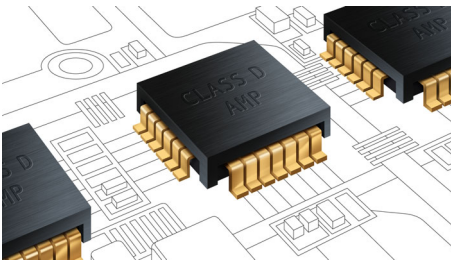

„Philips“
2.1 namų kino sistema su
„Crystal Clear Sound“

3D „Blu-ray“
paruošta „iPod/iPhone“

HTS7201

„Crystal Clear Sound“ filmų ir muzikos garsas

Sužavėti garsų

Šis nauja „Philips SoundHub“ namų kino sistema HTS7201 su 3D „Blu-ray“ atkuria itin aiškų ir įspūdingą erdvinį garsą. Pradėkite mėgautis kiekvienu mėgstamų filmų ir muzikos garsu.

PHILIPS

Ypatybės

Švelnūs aukštų tonų stiprintuvai

Švelnūs aukštų tonų stiprintuvai atkuria aiškius aukštus ir vidutinius dažnius, kurie padidina bendrą garsiakalbių garso aiškumą.

Aukščiausios kokybės D klasės stiprintuvai

Patentuoti „Philips“ aukščiausios kokybės D klasės stiprintuvai yra skirti išsaugoti pradinį garso šaltinį didesniai garso signalo tikslumui išgauti. Jie padeda akustinėms muzikos ir filmų detalėms sklirti taip, kaip atlikėjas ar režisierius sugalvojo.

Virtualus erdvinis garsas

Virtualus „Philips“ erdvinis garsas sukuria sodrų ir įtraukiantį garsą mažiau nei penkiose garsiakalbių sistemose. Itin pažangūs erdviniai algoritmai tiksliai atkartoja garsines savybes, kurios atsiranda idealioje 5.1 kanalo aplinkoje. Bet koks aukštos kokybės stereo šaltinis virsta tikrovišku daugiakanaliu erdviu garsu. Nereikia jokių papildomų garsiakalbių, jų stovų