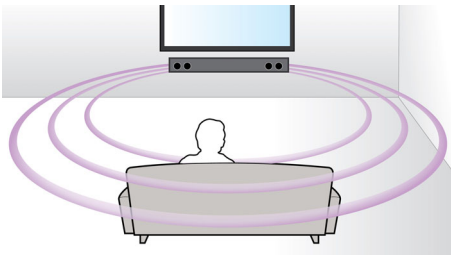

Virtualus erdvinis garsas

Virtualus „Philips“ erdvinis garsas sukuria sodrų ir įtraukiantį garsą mažiau nei penkiose garsiakalbių sistemose. Itin pažangūs erdviniai algoritmai tiksliai atkartoja garsines savybes, kurios atsiranda idealioje 5.1 kanalo aplinkoje. Bet koks aukštos kokybės stereo šaltinis virsta tikrovišku daugiakanaliu erdviu garsu. Nereikia jokių papildomų garsiakalbių, jų stovų