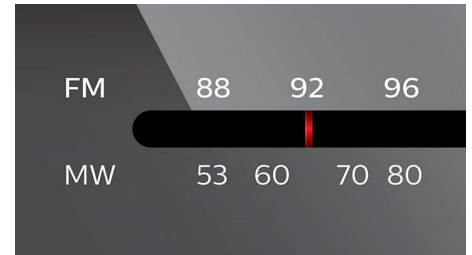

FM-/MW-tuuner

FM-/MW-stereotuuner

Eelseadistatud kiirklahvid

Eelseadistatud kiirklahvid juurdepääsuks salvestatud raadiojaamadele