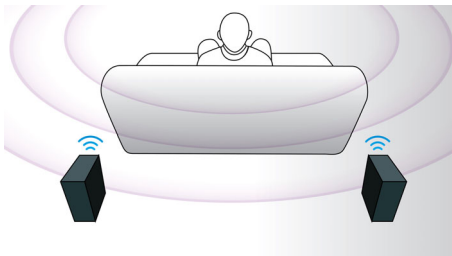

Vezeték nélküli hátsó hangszórók opció

A hátsó hangszórók vezeték nélkül működnek, így oda helyezheti őket, ahova kedve tartja. A

használt technológia nem okoz interferenciát, és teljes surround hangzást nyújt anélkül, hogy a kábelekkel kellene bajlódni.