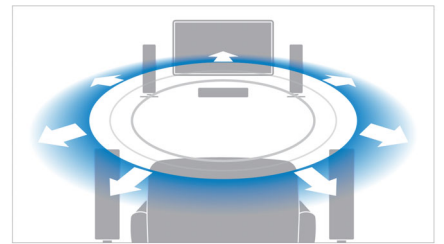

DynamicSurround

A DynamicSurround speciális hangzási algoritmusokat használ, amelyek hűen reprodukálják az ideális, teljesen térbeli környezet hangzási jellemzőit. Így a hallgatók élvezhetik a 7.1 rendszer magával ragadó hangélményét, és a kevesebb hangszugárzó miatt a felhasználó szobáiban sincs az a kábelrengeteg, ami a 7.1 rendszerrel együtt jár - és még a surround hangzás élményéről sem kell lemondania.