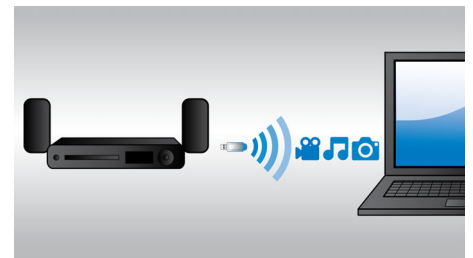

Philips MyRemote

A Philips MyRemote alkalmazás segítségével távvezérlőként használhatja okostelefonját vagy táblagépét az otthoni Wi-Fi hálózatba kötött valamennyi Philips AV termékhez, és lehetővé teszi a készülékek azonnali vezérlését otthonából bárhol. Olyan hasznos funkciókkal is rendelkezik, mint a SimplyShare, melynek segítségével vezeték nélkül élvezhet számos szórakoztató formát; a MySound, mellyel testre szabhatja kedvelt zenehallgatási szokásait; és a SurroundMe, mellyel beállíthatja a legjobb surround hangzást.

DynamicSurround

A DynamicSurround speciális hangzási algoritmusokat használ, amelyek hűen reprodukálják az ideális, teljesen térbeli környezet hangzási jellemzőit. Így a hallgatók élvezhetik a 7.1 rendszer magával ragadó hangélményét, és a kevesebb hangszugárzó miatt a felhasználó szobáiban sincs az a kábelrengeteg, ami a 7.1 rendszerrel együtt jár - és még a surround hangzás élményéről sem kell lemondania.

Beépített Wi-Fi

A népszerű online szolgáltatások választékának kihasználásához a beépített Wi-Fi-vel egyszerűen csatlakoztassa házimoziját közvetlenül otthoni hálózatához. A legjobb weboldalak filmekkel, képekkel, információs/ szórakoztató tartalmakkal és egyéb online szolgáltatásokkal, a TV képernyőjéhez illeszkedően.