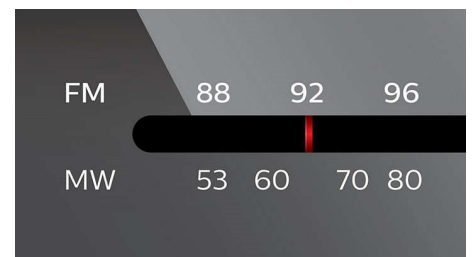

Sintonizador FM / MW

Sintonizador estéreo FM/MW (AM)