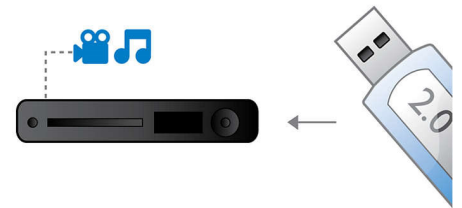

Kabel oder Lautsprecherständer, um ein raumfüllendes Klangerlebnis zu genießen.

EasyLink

Mit EasyLink können Sie mehrere Geräte, wie z. B. DVD-Player, Blu-ray-Player, Soundbar-Lautsprecher, Home Entertainment-Systeme und Fernseher, über eine einzige Fernbedienung steuern. Verwendet wird hierzu das Branchenstandardprotokoll HDMI CEC, das über das HDMI-Kabel die gemeinsame Nutzung von Funktionen zwischen den Geräten ermöglicht. Mit nur einem Tastendruck können Sie alle angeschlossenen HDMI CEC-kompatiblen Geräte gleichzeitig steuern. Funktionen wie Standby und Wiedergabe können nun mit hohem Bedienkomfort ausgeführt werden.

Flexible Positionierung

Flexible Positionierung an der Wand oder auf dem Tisch

HDMI 1080p

HDMI 1080p Upscaling liefert kristallklare Bilder. Filme in Standardauflösung können Sie jetzt in wirklichkeitsgetreuer High Definition-Auflösung genießen – mit besserem Detailkontrast und wirklichkeitsgetreueren Bildern. Progressive Scan (durch das "p" in "1080p" gekennzeichnet) eliminiert die auf Fernsehbildschirmen vorherrschende

High-Speed-USB 2.0-Verbindung

Die universelle serielle Schnittstelle, kurz USB genannt, ist ein Standardprotokoll für den problemlosen Anschluss von PCs, Peripheriegeräten und Unterhaltungselektronik. High-Speed USB-Geräte haben eine Datenübertragungsrate von bis zu 480 Mbit/s, im Gegensatz zu den 12 Mbit/s des ursprünglichen USB-Standards. Mit der High-Speed USB 2.0-Verbindung müssen Sie lediglich Ihr USB-Gerät anschließen, den Film, den Musiktitel oder das Foto auswählen und die Wiedergabe starten.