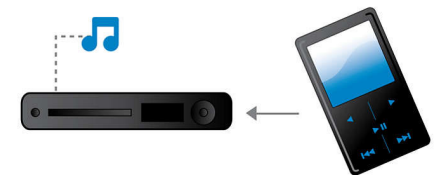

MP3 Link

MP3 Link ermöglicht die Wiedergabe von MP3-Dateien direkt von Ihrem tragbaren Media Player auf Ihr Home Entertainment-System. Verbinden Sie einfach Ihren tragbaren MP3-Player mit der integrierten MP3 Link-Buchse, und genießen Sie Ihre MP3-Musik in der erstklassigen Soundqualität des Philips Home Entertainment-Systems. MP3 Link ermöglicht Ihnen den Genuss Ihrer tragbaren Musik in aller Gemütlichkeit.