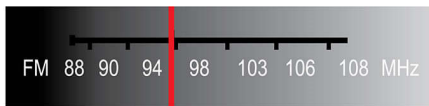

Hervorragendes Hörerlebnis

- Dolby Virtual Lautsprecher für realistischen Surround Sound
- Verbesserter digitaler Verstärker für klaren und kraftvollen Sound

PHILIPS

Besonderheiten

Fortschrittlicher digitaler Verstärker

Verbesserter digitaler Verstärker für klaren und kraftvollen Sound

Integrierter UKW-Tuner

Integrierter UKW-Tuner

Dolby Virtual Lautsprecher

Bei Dolby Virtual Lautsprechern handelt es sich um eine hoch entwickelte Audiovirtualisierungstechnologie für unvergesslichen Surround Sound über ein Zwei-Lautsprecher-System. Hoch entwickelte realistische Algorithmen bilden die Klangmerkmale originalgetreu nach, die in einer idealen 5.1-Kanal-Umgebung vorkommen. Durch Erweitern der 2-Kanal-Umgebung wird die DVD-Wiedergabe verbessert. Kombiniert mit Dolby Pro Logic II-Verarbeitung kann jede hochwertige Stereoquelle in wahrheitsgetreuen Mehrkanal-Surround Sound verwandelt werden. Sie benötigen keine zusätzlichen Lautsprecher,