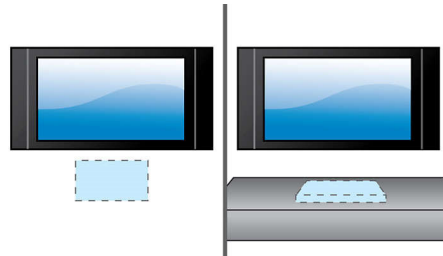

Verbesserter digitaler Verstärker für klaren und kraftvollen Sound

Integrierter UKW-Tuner

Integrierter UKW-Tuner

Dolby Virtual Lautsprecher

Bei Dolby Virtual Lautsprechern handelt es sich um eine hoch entwickelte Audiovirtualisierungstechnologie für unvergesslichen Surround Sound über ein Zwei-Lautsprecher-System. Hoch entwickelte realistische Algorithmen bilden die Klangmerkmale originalgetreu nach, die in einer idealen 5.1-Kanal-Umgebung vorkommen. Durch Erweitern der 2-Kanal-Umgebung wird die DVD-Wiedergabe verbessert. Kombiniert mit Dolby Pro Logic II-Verarbeitung kann jede hochwertige Stereoquelle in wahrheitsgetreuen Mehrkanal-Surround Sound verwandelt werden. Sie benötigen keine zusätzlichen Lautsprecher,

Kabel oder Lautsprecherständer, um ein raumfüllendes Klangerlebnis zu genießen.

EasyLink

Mit EasyLink können Sie mehrere Geräte, wie z. B. DVD-Player, Blu-ray-Player, Soundbar-Lautsprecher, Home Entertainment-Systeme und Fernseher, über eine einzige Fernbedienung steuern. Verwendet wird hierzu das Branchenstandardprotokoll HDMI CEC, das über das HDMI-Kabel die gemeinsame Nutzung von Funktionen zwischen den Geräten ermöglicht. Mit nur einem Tastendruck können Sie alle angeschlossenen HDMI CEC-kompatiblen Geräte gleichzeitig steuern. Funktionen wie Standby und Wiedergabe können nun mit hohem Bedienkomfort ausgeführt werden.

Flexible Positionierung

Flexible Positionierung an der Wand oder auf dem Tisch

HDMI 1080p

HDMI 1080p Upscaling liefert kristallklare Bilder. Filme in Standardauflösung können Sie jetzt in wirklichkeitsgetreuer High Definition-Auflösung genießen – mit besserem Detailkontrast und wirklichkeitsgetreueren Bildern. Progressive Scan (durch das "p" in "1080p" gekennzeichnet) eliminiert die auf Fernsehbildschirmen vorherrschende