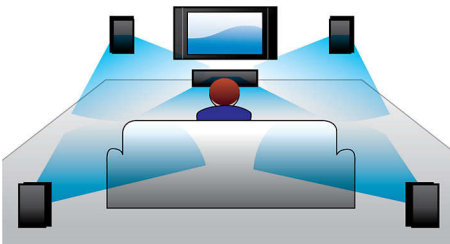

Conçu pour être simple

- Un complément idéal à installer sous votre téléviseur
- Bouton volume pour un contrôle facile

Un son plus riche pour vos films et programmes télévisés

- Son Surround virtuel, pour une expérience cinématographique réaliste
- Au cœur de l'action avec le son Dolby Digital

PHILIPS

Caractéristiques

Son Surround virtuel

La technologie de son Surround virtuel Philips produit un son Surround riche et intense à partir d'un système comprenant moins de cinq enceintes. Des algorithmes spatiaux très avancés reproduisent fidèlement les caractéristiques acoustiques d'un environnement idéal en 5.1 canaux. Toute source stéréo de haute qualité est transformée en un son Surround multicanal réaliste. Inutile d'acheter des enceintes, des câbles ou des supports d'enceintes supplémentaires pour bénéficier d'un son exceptionnel.

Dolby Digital

Dolby Digital, la principale norme audio numérique multicanal, exploite la façon dont l'oreille humaine traite les sons et offre ainsi un son Surround d'une qualité exceptionnelle, enrichi de repères spatiaux d'un grand réalisme.

Caisson de basses intégré

Le caisson de basses intégré donne au TV Sound toute la puissance dont il a besoin pour amplifier les basses sans prendre de place supplémentaire. Il bénéficie également de nombreuses fonctions d'amélioration dynamique des basses qui augmentent l'impact des basses dans les bandes-son des films ou la musique. En intégrant le caisson de basses, le