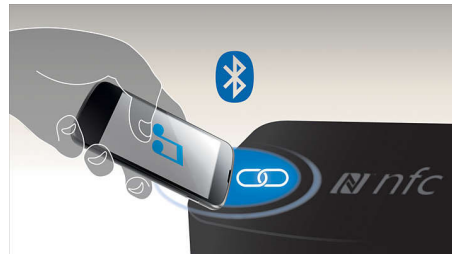

Dolby Digital

Dolby Digital, la principale norme audio numérique multicanal, exploite la façon dont l'oreille humaine traite les sons et offre ainsi un son Surround d'une qualité exceptionnelle, enrichi de repères spatiaux d'un grand réalisme.

Caisson de basses intégré

Le caisson de basses intégré donne au TV Sound toute la puissance dont il a besoin pour amplifier les basses sans prendre de place supplémentaire. Il bénéficie également de nombreuses fonctions d'amélioration dynamique des basses qui augmentent l'impact des basses dans les bandes-son des films ou la musique. En intégrant le caisson de basses, le

TV Sound produit des basses sans les complications des appareils externes.

Diffusion sans fil grâce au Bluetooth

Diffusion de votre musique sans fil en Bluetooth

Technologie NFC

Couplez aisément des appareils Bluetooth® grâce à la technologie NFC (Near Field Communications). Il vous suffit d'approcher le smartphone ou la tablette compatible NFC de la zone NFC d'une enceinte pour allumer celle-ci, activer le couplage Bluetooth® et commencer à diffuser de la musique.

Compatible avec divers appareils

Compatible avec les téléviseurs, les lecteurs Blu-ray et DVD, les consoles de jeu et les baladeurs MP3

EasyLink

EasyLink vous permet de contrôler plusieurs appareils (lecteurs de DVD/Blu-ray, barres de son, home cinémas, téléviseurs, etc.) avec une seule télécommande. Le protocole standard HDMI CEC est utilisé pour mettre en commun les fonctionnalités de plusieurs appareils via un câble HDMI. D'une simple pression sur un bouton, vous pouvez contrôler simultanément tous les appareils connectés compatibles HDMI CEC. Désormais, l'exécution de fonctions telles que la mise en veille ou la lecture est un jeu d'enfant.