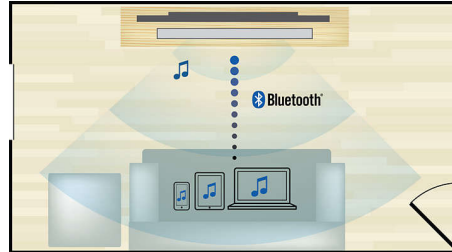

Diffusion sans fil grâce au Bluetooth

Diffusion de votre musique sans fil en Bluetooth