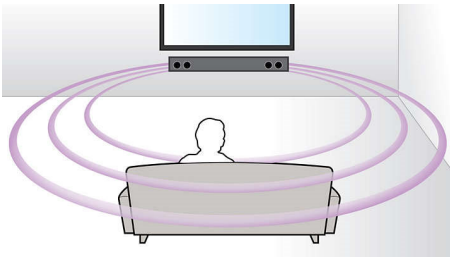

Conçu pour être simple

- Un complément idéal à installer sous votre téléviseur
- Bouton volume pour un contrôle facile

Un son plus riche pour vos films et programmes télévisés

- Son Surround virtuel, pour une expérience cinématographique réaliste
- Au cœur de l'action avec le son Dolby Digital

PHILIPS

Caractéristiques

Son Surround virtuel

La technologie de son Surround virtuel Philips produit un son Surround riche et intense à partir d'un système comprenant moins de cinq enceintes. Des algorithmes spatiaux très avancés reproduisent fidèlement les caractéristiques acoustiques d'un environnement idéal en 5.1 canaux. Toute source stéréo de haute qualité est transformée en un son Surround multicanal réaliste. Inutile d'acheter des enceintes, des câbles ou des supports d'enceintes supplémentaires pour bénéficier d'un son exceptionnel.