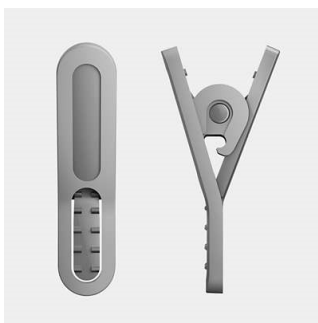

Con más potencia

- Sonido de alto rendimiento para un rendimiento óptimo
- Los auriculares aíslan de los sonidos

Libertad

- 3 tamaños de almohadillas para un ajuste óptimo
- Clip para cables incluido para un entrenamiento sin enredos
- Diseño ultraligero de 11,4 g para la máxima comodidad*
- Banda para el cuello flexible que se adapta automáticamente a la cabeza para un ajuste perfecto

PHILIPS

Destacados

Diseño ultraligero de 11,4 g

Con un peso de solo 11,4 g, estos auriculares deportivos ActionFit son tan ligeros y cómodos que olvidarás que los llevas puestos. Son perfectos para recorrer esos últimos y difíciles kilómetros.

3 tamaños de almohadillas

3 tamaños de almohadillas para un ajuste óptimo

Clip para cables

Los auriculares ActionFit incluyen un clip para cables que quita los cables de en medio mientras te esfuerzas al máximo.

Funda de transporte deportiva

Funda de transporte deportiva para fácil almacenamiento

Banda para el cuello flexible

La banda para el cuello incluye un cable en espiral flexible que se amolda a ti, lo que hace que estos auriculares ActionFit sean muy cómodos. Sus ligeros ganchos de goma para la oreja y la banda de goma elástica para el cuello te aportan un ajuste seguro y cómodo durante cualquier clase de entrenamiento.