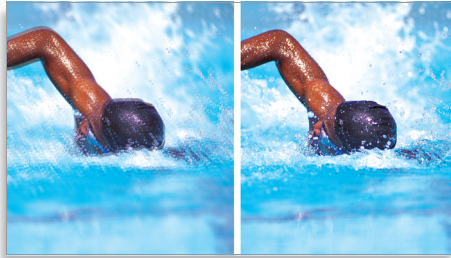

Progressive Scan

Progressive Scan จะเพิ่มความละเอียดของภาพในแนวตั้งขึ้นเป็น 2 เท่า เป็นผลให้ภาพที่ได้มีความคมชัดกว่า ซึ่งต่างจากการสแกนปกติที่จะสแกนสัญญาณภาพเส้นคู่ไปทีละจอกอนตามด้วยสัญญาณภาพเส้นคู่ ระบบนี้จะสแกนสัญญาณภาพทั้งหมดรวมกันในคราวเดียว ภาพที่ได้จะมีความสมบูรณ์ในทันทีด้วยรายละเอียดสูงสุด และด้วยความเร็วในการสร้างภาพดังกล่าว ภาพที่ตาของคุณเห็นจึงมีความคมชัดกว่าเดิมโดยไม่เห็นโครงสร้างของเส้นบนจอ

สามารถเล่นได้หลากชนิด

เล่น MP3, WMA และ JPEG และพบกับความสะดวกในการรวมชมไฟล์มีเดียบนหน้าจอโทรทัศน์และระบบโฮมเธียเตอร์ในบรรยากาศสบายๆ แบบห้องนั่งเล่น