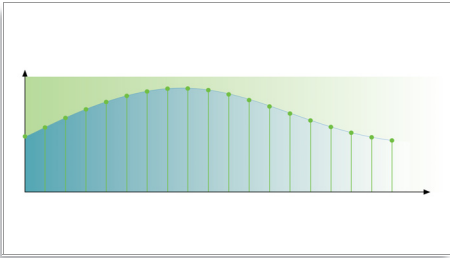

ไฮไลต์

รายละเอียดเฉพาะ

Audio DAC 192kHz/24 บิต

การผสมสัญญาณ 192KHz ช่วยให้คุณสามารถนำเสนอเสียงต้นฉบับได้อย่างไม่ผิดเพี้ยน พร้อมด้วยความละเอียด 24 บิตที่จะบันทึกข้อมูลเพิ่มเติมจากรูปคลื่นของเสียงอะนาล็อกต้นฉบับ ทำให้คุณภาพของเสียงดียิ่งขึ้น