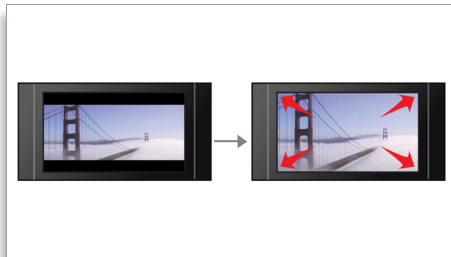

ปรับภาพเต็มจอ

ไม่ว่าคุณกำลังรับชมอะไรหรือช่องสัญญาณใด ระบบการปรับภาพเต็มจอจะให้ภาพที่ปรากฏชัดเจนมจจอเสมอ แถบสีดำทั้งด้านบนและล่างของหน้าจอจะหมดไป โดยคุณไม่จำเป็นต้องตั้งค่าใดๆ ด้วยตนเอง เพียงกดปุ่มปรับภาพเต็มหน้าจอ แล้วเลือกรูปแบบ เพียงเท่านี้คุณก็สามารถเพลิดเพลินไปกับภาพยนตร์แบบเต็มจอได้

วันที่ออก 2012-12-21

เวอร์ชัน: 1.2.3

12 NC: 8670 000 76089
EAN: 87 12581 60290 1

© 2012 Koninklijke Philips Electronics N.V.
สงวนลิขสิทธิ์

ข้อมูลจำเพาะอาจเปลี่ยนแปลงได้โดยไม่ต้องแจ้งให้ทราบล่วงหน้า เครื่องหมายการค้าเป็นสมบัติของ Koninklijke Philips Electronics N.V. หรือเจ้าของรายอื่นๆ

www.philips.com