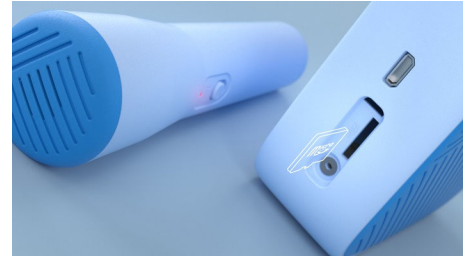

TAS4405N/00

Kenmerken

Zing, spreek, geniet!

Deze ultradraagbare Bluetooth-luidspreker heeft een draadloze microfoon. Kinderen kunnen meezingen met muziek, verhaaltjes vertellen of zelfbedachte filmcènes opvoeren met hun vriendjes! Wat ze ook willen doen, met één druk op de knop kunnen ze hun nummers eenvoudig op een micro-SD-kaart opnemen.