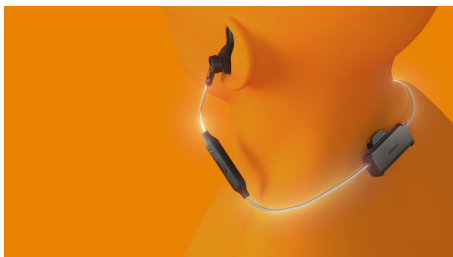

PHILIPS

Χαρακτηριστικά

Αποσπώμενα κλιπ αυτιού

Για ασκήσεις ήπιας έως μέτριας έντασης, τα αποσπώμενα πλαϊνά πτερύγια εξασφαλίζουν σταθερή εφαρμογή. Όταν είστε έτοιμοι για μια πιο σκληρή προπόνηση, μπορείτε να χρησιμοποιήσετε τα αποσπώμενα κλιπ αυτιού! Τα ακουστικά earbud δεν έχουν ακουστικά άκρα, ώστε να μην νιώθετε τίποτα μέσα στον ακουστικό πόρο και να μην ασκείται καθόλου πίεση.

Ανακλαστικό καλώδιο από Kevlar

Όπως κι αν συνεχιστεί η μέρα σας, αυτά τα ακουστικά δεν θα σας απογοητεύσουν. Το

ανακλαστικό και ανθεκτικό καλώδιο από Kevlar εξασφαλίζει σταθερή ορατότητα, ενώ το ειδικό κλιπ συνδέει το καλώδιο με τον εξοπλισμό προπόνησης, για να μην σας ενοχλούν τα καλώδια που αναπηδούν.