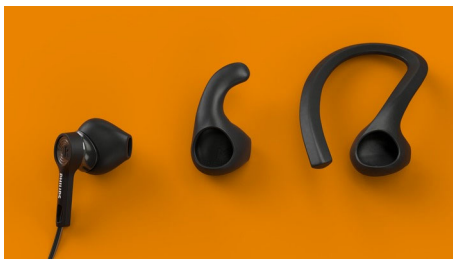

Ανθεκτικά και ελαφριά.

- Για σπορ και για τις μετακινήσεις σας
- Ανθεκτικά στη σκόνη και αδιάβροχα IP57
- Μείνετε ορατοί με το ανακλαστικό καλώδιο από Kevlar
- Αποσπώμενα κλιπ αυτιού. Μαλακά αποσπώμενα πλαϊνά πτερύγια.

Για λίστα αναπαραγωγής προπόνησης αλλά και σημαντικές κλήσεις

- Πανίσχυρος ήχος: οδηγοί νεοδυμίου 13,6 χιλ.
- Τα ακουστικά εφαρμόζουν στο εξωτερικό μέρος του αυτιού
- Ενσωματωμένα χειριστήρια. Ενσωματωμένο μικρόφωνο. Εύκολη σύζευξη
- Εύκολη ενεργοποίηση του βοηθού τηλεφώνου μέσω φωνής

PHILIPS

Χαρακτηριστικά

Αποσπώμενα κλιπ αυτιού

Για ασκήσεις ήπιας έως μέτριας έντασης, τα αποσπώμενα πλαϊνά πτερύγια εξασφαλίζουν σταθερή εφαρμογή. Όταν είστε έτοιμοι για μια πιο σκληρή προπόνηση, μπορείτε να χρησιμοποιήσετε τα αποσπώμενα κλιπ αυτιού! Τα ακουστικά earbud δεν έχουν ακουστικά άκρα, ώστε να μην νιώθετε τίποτα μέσα στον ακουστικό πόρο και να μην ασκείται καθόλου πίεση.

Ανακλαστικό καλώδιο από Kevlar

Όπως κι αν συνεχιστεί η μέρα σας, αυτά τα ακουστικά δεν θα σας απογοητεύσουν. Το

ανακλαστικό και ανθεκτικό καλώδιο από Kevlar εξασφαλίζει σταθερή ορατότητα, ενώ το ειδικό κλιπ συνδέει το καλώδιο με τον εξοπλισμό προπόνησης, για να μην σας ενοχλούν τα καλώδια που αναπηδούν.