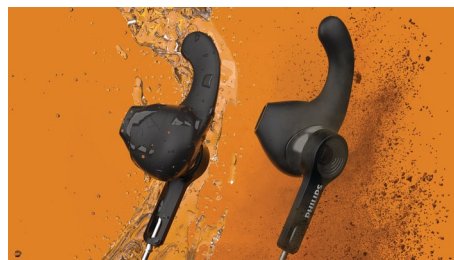

Προστασία από σκόνη/νερό IP57

Χάρη στην προστασία κατηγορίας IP57 από τη σκόνη και το νερό, αυτά τα ακουστικά για σπορ μπορούν να ανταπεξέλθουν ακόμα και στις πιο δύσκολες ασκήσεις. Απολαμβάνετε τόσο πολύ τη λίστα αναπαραγωγής της προπόνησής σας που δεν μπορείτε να σταματήσετε την ακρόαση; Μπορείτε να φοράτε τα ακουστικά ακόμα και στο ντους.

Εύκολος έλεγχος και ζεύξη

Τα χειριστήρια στα ακουστικά earbud σας επιτρέπουν να διακόπτετε προσωρινά τη λίστα αναπαραγωγής, να πραγματοποιείτε κλήσεις, να ελέγχετε την ένταση του ήχου και να ενεργοποιείτε τον φωνητικό βοηθό του

τηλεφώνου σας. Τα ακουστικά είναι έτοιμα για σύζευξη τη στιγμή που θα ενεργοποιήσετε το Bluetooth.

Ακουστική ανοικτού τύπου

Οι άψογα συντονισμένοι οδηγοί νεοδυμίου 13,6 χιλ. αποδίδουν δυνατά μπάσα που σας γεμίζουν ενέργεια. Η ακουστική ανοικτού τύπου σας επιτρέπει να ακούτε τους ήχους του περιβάλλοντος εκτός από τη μουσική σας, για να είστε πάντα σε εγρήγορση όταν προπονείστε ή όταν περπατάτε στο πάρκο.

10 ώρες χρόνος αναπαραγωγής

Με 10 ώρες χρόνο αναπαραγωγής από μία μόνο φόρτιση, αυτά τα ασύρματα ακουστικά σας συντροφεύουν ενώ προπονείστε και όχι μόνο. Η πλήρης φόρτιση διαρκεί λιγότερο από 2 ώρες. Χρειάζεστε επιπλέον χρόνο; Με μια φόρτιση 15 λεπτών, απολαμβάνετε μία ακόμα ώρα αναπαραγωγής.