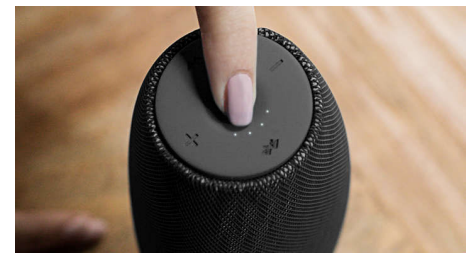

Akunäidik

Samuti saate Bluetooth-kõlarilt hõlpsasti ja arusaadavalt vaadata, kui palju akut on alles! EverPlayd kasutades vajutage akutaseme vaatamiseks lihtsalt toitenuppu.

USB-kanderihm

Laadimine ei ole kunagi nii lihtne olnud. Kui aku hakkab tühjenema, saate kasutada kaks-ühes USB-laadimiskaablit. Laadimiseks ühendage see või kasutage seda kõlari koti külge kinnitamiseks, et kaasaskandmine oleks mugav.