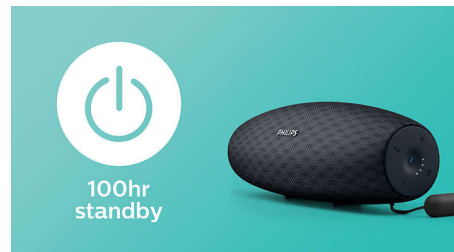

100-tunnine ooteaeg

EverPlay täiustatud ooterežiim tagab teile suurepärased 100 tundi ooteaega ja saate kõlari oma nutiseadme abil väljalülitatud režiimist lihtsasti äratada.

Sisseehitatud mikrofoni

Tänu sisseehitatud mikrofonile toimib see kõlar ka telefonikõlarina. Kui kõne tuleb sisse, katkestatakse muusika ning te saate kõlari kaudu rääkida. Tehke ärikõne või helistage

peolt oma sõbrale – mõlemal juhul toimib see suurepäraselt.