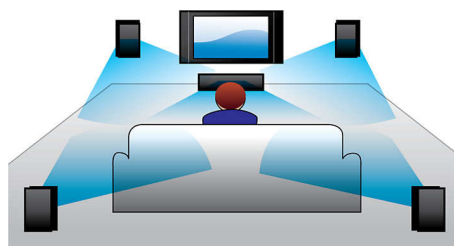

Dolby TrueHD i DTS-HD

Formaty Dolby TrueHD i DTS-HD Master Audio Essential wydobywają z płyt Blu-ray dźwięk doskonałej jakości. Odtwarzany dźwięk jest niemalże niemożliwy do odróżnienia od wersji studyjnej, tak więc słyszysz dokładnie to, co było zamysłem twórców. Formaty Dolby TrueHD oraz DTS-HD Master Audio Essential stanowią wspaniałe uzupełnienie Twoich wrażeń z rozrywki w jakości HD.