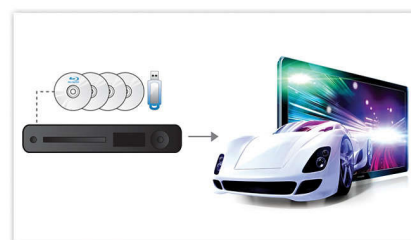

Kompaktowa konstrukcja

Pasuje wszędzie dzięki małym wymiarom

HDMI 1080p

Funkcja zwiększania rozdzielczości do HDMI 1080p pozwala uzyskać krystalicznie czysty obraz. Filmy w rozdzielczości standardowej można teraz oglądać w wysokiej rozdzielczości HD, która zapewnia bardziej szczegółowy i naturalny obraz. Funkcja bez przepływu (oznaczona literą „p” w „1080p”) eliminuje układ linii występujący często na ekranie telewizora, zapewniając wyraźny obraz przez cały czas. Dodatkowo interfejs HDMI zapewnia bezpośrednie połączenie cyfrowe, które przesyła sygnał wideo HD oraz cyfrowy, wielokanałowy sygnał audio, nie dokonując ich konwersji na sygnały analogowe, co zapewnia idealną jakość obrazu i dźwięku oraz kompletny brak zakłóceń.

Odtwarza wszystko

Umożliwia odtwarzanie niemal wszystkich formatów płyt i plików multimedialnych, w tym płyt Blu-ray 3D, DVD, VCD i CD oraz plików z urządzeń USB. Oferuje wyjątkową wygodę związaną z odtwarzaniem wielu formatów za pomocą jednego urządzenia i możliwością prezentowania plików multimedialnych na ekranie telewizora lub zestawu kina domowego.