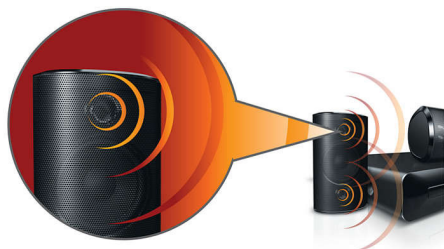

Philips
Zestaw kina domowego
5.1

Odtwarzanie płyt Blu-ray

HTS3580

Fascynacja Dźwiękiem

Dźwięk o dużej mocy basów i kinowej jakości

Ciesz się pełną jakością kinową w swoim domu! Mocne głośniki z podwójnymi rurami basowymi, funkcją zwiększania rozdzielczości HDMI 1080p oraz funkcją odtwarzania płyt Blu-ray zapewnią jeszcze większe wrażenia podczas korzystania z kina domowego

PHILIPS

Zalety

Full HD 3D Blu-ray

Zachwyć się filmami trójwymiarowymi we własnym pokoju na ekranie telewizora Full HD 3D. Technologia Active 3D w połączeniu z najnowszą generacją ekranów zapewnia głębię i realizm obrazu w wysokiej rozdzielczości 1080 x 1920. Efekt trójwymiarowy w rozdzielczości Full HD powstaje w zestawie kina domowego dzięki zastosowaniu specjalnych okularów zasłaniających prawe i lewe oko synchronicznie ze zmieniającymi się obrazami. Szeroka gama filmów 3D dostępnych na płytach Blu-ray zapewnia dostęp do rozrywki w najwyższej jakości. Technologia Blu-ray zapewnia również nieskompresowany dźwięk, dzięki czemu możesz cieszyć się niewiarygodnie realistycznymi wrażeniami dźwiękowymi.

Głośniki o dużej mocy z rurami basowymi

Potężne głośniki z rurami basowymi zapewniają potężny dźwięk

Dolby TrueHD i DTS-HD

Formaty Dolby TrueHD i DTS-HD Master Audio Essential wydobywają z płyt Blu-ray dźwięk doskonałej jakości. Odtwarzany dźwięk jest niemalże niemożliwy do odróżnienia od wersji studyjnej, tak więc słyszysz dokładnie to, co było zamysłem twórców. Formaty Dolby TrueHD oraz DTS-HD Master Audio Essential stanowią wspaniałe uzupełnienie Twoich wrażeń z rozrywki w jakości HD.