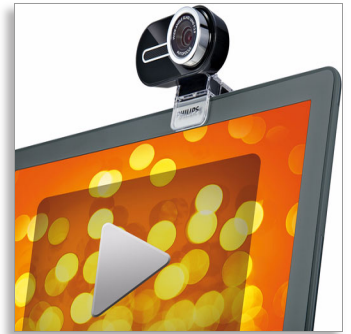

Philips
Webová kamera pro
notebooky

SPZ6500

Vaše celosvětová webová kamera

Skutečné rozlišení 2,0 megapixelu

Vychutnejte si vysoce kvalitní videa a fotografie ve skutečném rozlišení 2,0 megapixelu. Moje funkce automatického ostření vám poskytne ostrý obraz, aniž by bylo nutné provádět ruční nastavení, a můj širokoúhlý objektiv umožní, abyste se vy a vaše rodina vešli do oblasti pro nejlepší sledování. Jsem skvělý a lehký společník na cesty.

Vezměte mne kamkoli

- Malá a úhledná, snadno se přenáší
- Ochranný kryt objektivu odolný proti poškrábání
- Instalace připojovací svorky na váš notebook a monitor je snadná

Zvyšování lat'ky v oblasti osobních videohovorů

- Skutečné rozlišení 2 megapixely pro vysoce kvalitní video
- Vylepšené rozlišení fotografie – až 8 megapixelů
- Funkce automatického ostření pro video a fotografie ostré jako břitva
- Širokoúhlý objektiv umožňuje zachytit v záběru více osob
- Certifikované vysoce kvalitní video Skype
- Technologie Pixel Plus 2 pro lepší detail, sytost a čistotu
- Digital Natural Motion pro video bez blikání

Čistý zvuk z celého okolí

- Duální vestavěné mikrofony zdokonalují váš stereofonní zážitek
- Potlačení hluku a redukce ozvěny

PHILIPS