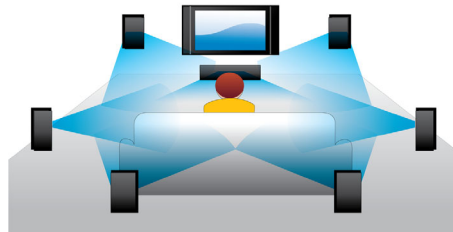

Dolby TrueHD

Dolby TrueHD gir den fineste lyden fra Blu-ray-platene. Gjengitt lyd kan nesten ikke skjernes fra masterlyden fra studioet. Du hører det produsenten vil at du skal høre. Dolby TrueHD gjør HD-underholdningsopplevelsen komplett.