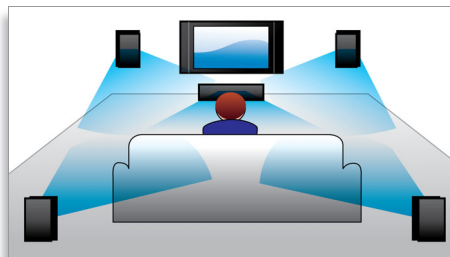

Dolby TrueHD και DTS-HD

Το Dolby TrueHD και το DTS-HD Master Audio Essential παράγουν εκπληκτικό ήχο από δίσκους Blu-ray. Ο ήχος που αναπαράγεται είναι σχεδόν πανομοιότυπος με τον ήχο του κύριου αντιγράφου του στούντιο για την ποιότητα ακρόασης που προοριζόταν αρχικά. Το Dolby TrueHD και το DTS-HD Master Audio Essential

ολοκληρώνουν την εμπειρία ψυχαγωγίας υψηλής ευκρίνειας.