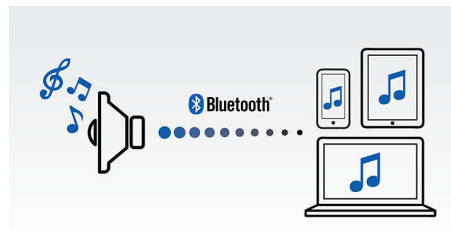

Draadloos muziek streamen

Bluetooth is een draadloze communicatietechnologie met een kort bereik,

die zowel robuust als energiezuinig is. De technologie maakt een eenvoudige draadloze verbinding mogelijk met iPod/iPhone/iPad en andere Bluetooth-apparaten, zoals smartphones, tablets of zelfs laptops. Zo luistert u eenvoudig en draadloos naar uw favoriete muziek en krijgt u prachtig geluid van video's of games via deze luidspreker.