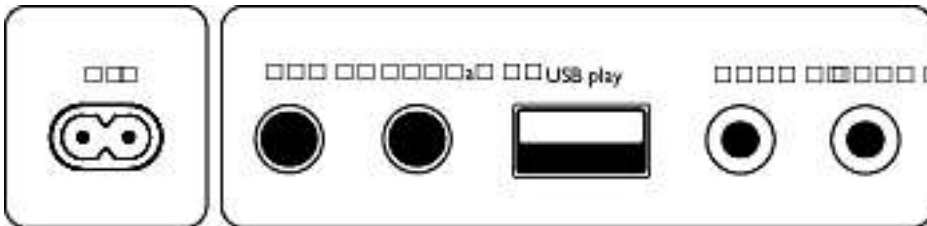

Unterstützte Audioformate

- Bluetooth: SBC
- USB: MP3, WAV, WMA, FLAC

Komfort

- Karaoke: Echosteuerung, Mikrophonlautstärke, Gesangsausblendung, Stimmenverzerrer
- Lautstärkeregelung: Tastschalter

- Lichteffekt: Ja, Lautsprecherlichteffekt, Stroboskoplicht
- Gitarrensteuerung
- Bildschirm: LED

Kompatibilität

- Smartphone/Tablet APP-Steuerung: Nein

Leistung

- Akkukapazität: 4400 mAh, 7,4 V
- Stromversorgung: 100 bis 240 V AC, 50/60 Hz
- Akkutyp: Lithium-Ionen (integriert)
- Akkulaufzeit: 14 Stunde(n)
- Ladezeit: 3 Stunde(n)
- Powerbank: Ja, integriert (5 V/1 A)

Verpackungsmaße

- Höhe: 75.6 cm
- Verpackungsart: Karton
- Regalaufstellung: Freistehend
- Breite: 42.5 cm
- Tiefe: 37 cm
- Anzahl der enthaltenen Produkte: 1
- EAN: 48 95229 12869 9
- Bruttogewicht: 14.04 kg
- Nettogewicht: 11.4 kg
- Eigengewicht: 2.64 kg

Produktabmessungen

- Höhe: 70 cm
- Breite: 30.9 cm
- Tiefe: 32.2 cm
- Gewicht: 10.52 kg

Zubehör

- Mitgeliefertes Zubehör: Netzkabel, Kurzanleitung, Garantiezertifikat, Sicherheitsdatenblatt

Anzeige

- Hintergrundbeleuchtung: Blau
- Akkustandanzeige: Rot

Ausstellungsdatum
2024-04-21

Version: 2.1.1

EAN: 48 95229 12869 9

© 2024 Koninklijke Philips N.V.
Alle Rechte vorbehalten.

Technische Daten können ohne vorherige Ankündigung geändert werden. Die Marken sind Eigentum von Koninklijke Philips N.V. oder der jeweiligen Firmen.

www.philips.com