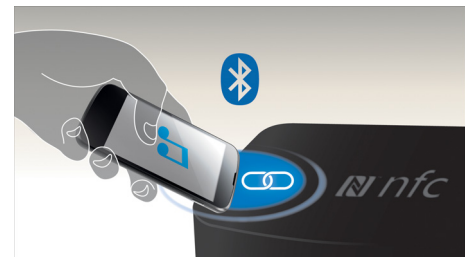

Transmissão sem fios via Bluetooth

Transmissão música sem fios via Bluetooth a partir dos dispositivos música

Dolby TrueHD e DTS HD

O Dolby TrueHD e o DTS-HD Master Audio Essencial oferecem-lhe o melhor som dos seus

HTB5520G/12

discos Blu-ray. O som reproduzido é praticamente indistinguível do som de um estúdio de gravação, pelo que ouvirá exactamente o que os artistas tinham em mente. O Dolby TrueHD e o DTS-HD Master Audio Essencial completam a sua experiência de entretenimento em alta definição.

Miracast™

O Miracast™ é uma norma de screencast peer-to-peer sem fios executada através de ligação Wi-Fi Direct. A interface de utilizador simplificada projecta a imagem do ecrã do dispositivo portátil para um ecrã maior através de um dispositivo Miracast™ certificado - sem limitações devido ao codec pré-instalado para decodificação.

Tecnologia NFC

Emparelhe dispositivos Bluetooth facilmente com a tecnologia NFC (Near Field Communication - comunicação por aproximação) de um só toque. Basta tocar com o smartphone ou o tablet com NFC na área NFC de um altifalante para o ligar, iniciar o emparelhamento Bluetooth e iniciar a transmissão de música.