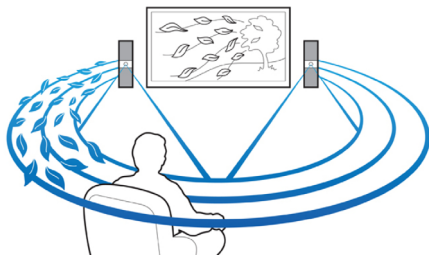

Sistema de cinema em casa 5.1 com Blu-ray 3D

Crystal Clear Sound Altifalantes traseiros sem fios, Wi-Fi, Bluetooth e NFC integrados, 1000 W

Destques

Crystal Clear Sound

Crystal Clear Sound para nitidez e realismo excelentes