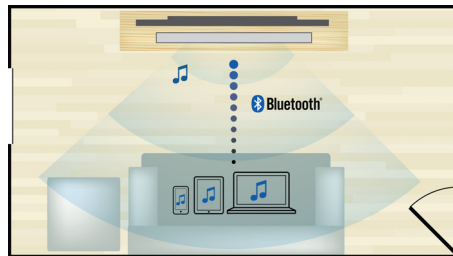

Transmissão sem fios via Bluetooth

Transmissão música sem fios via Bluetooth a partir dos dispositivos música

Dolby TrueHD e DTS HD

O Dolby TrueHD e o DTS-HD Master Audio Essencial oferecem-lhe o melhor som dos seus

HTB5520G/12

discos Blu-ray. O som reproduzido é praticamente indistinguível do som de um estúdio de gravação, pelo que ouvirá exactamente o que os artistas tinham em mente. O Dolby TrueHD e o DTS-HD Master Audio Essencial completam a sua experiência de entretenimento em alta definição.