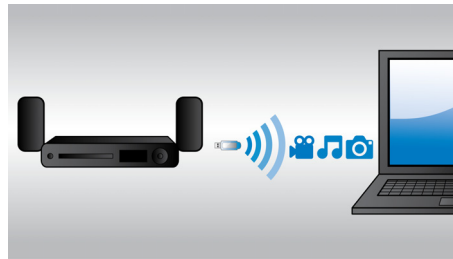

Potência RMS de 1000 W

Potência RMS de 1000 W que oferece um excelente som para filmes e música

Blu-ray Full HD 3D

Deixe-se encantar por filmes 3D na sua própria sala de estar com um televisor Full HD 3D. O Active 3D utiliza a última geração em ecrãs de comutação rápida para uma profundidade e realismo autênticos numa resolução HD de 1080x1920. Se vir estas imagens através de uns óculos especiais, com lentes direita e esquerda temporizadas para abrir e fechar em sincronização com as

Wi-Fi incorporado

Graças ao Wi-Fi incorporado, através de uma ligação simples do seu sistema de cinema em casa à sua rede doméstica, pode ter à disposição uma vasta selecção de serviços online populares. Pode desfrutar de alguns dos melhores Web sites que disponibilizam filmes, imagens, infoentretenimento e outros conteúdos online adaptados ao ecrã do seu televisor.