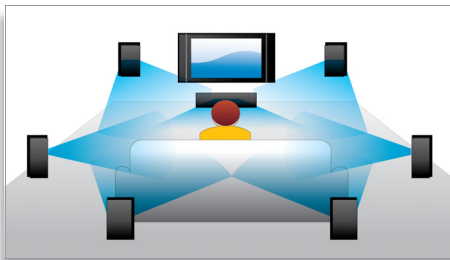

„Dolby TrueHD“ ir DTS-HD MA

„DTS-HD Master Audio“ ir „Dolby TrueHD“ suteikia 7.1 kanalų aukščiausios kokybės garsą iš „Blu-ray“ diskų. Atkuriamo garso beveik neįmanoma atskirti nuo studijose girdimo garso, todėl girdėsite būtent tai, ką girdi kūrėjai. „DTS-HD Master Audio“ ir „Dolby TrueHD“ – visapusiška didelės raiškos pramogų patirtis.