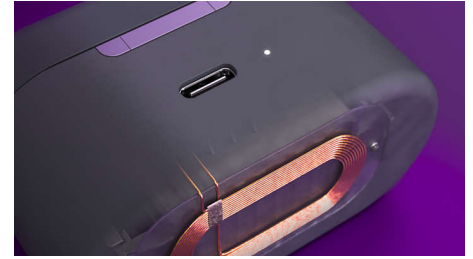

35 часа воспроизведения с футляром

Полного заряда наушников и футляра хватит на более чем целые сутки непрерывного воспроизведения в поездке. Воспроизведение приостанавливается, если извлечь один наушник из уха, чтобы вы не упустили ни одной ноты любимой композиции. Футляр можно заряжать в беспроводном режиме с помощью панели Qi или через кабель USB-C.

Приложение Philips Headphones

Приложение Philips Headphones поддерживает настройку шумоподавления посредством переключения между предустановками, а также позволяет управлять защитой от ветра и шума. Эквалайзер позволит настраивать частотную характеристику звука согласно личным предпочтениям.

Быстрое сопряжение. Сенсорное управление

Сенсорное управление обеспечивает удобство использования, а Google Fast Pair позволяет подключать наушники к совместимому устройству Android одним касанием. Расположите их возле устройства Android и получите автоматический запрос на сопряжение.

ИК-датчик

ИК-датчик. Приостановка воспроизведения при снятии наушника

Силиконовые амбушюры

7 пар силиконовых амбушюр разного размера