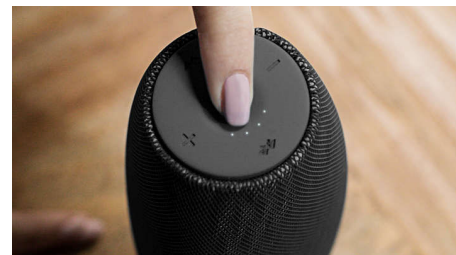

Akumulatora indikators

Un visbeidzot Bluetooth skaļrunis, kas vienkārši un saprotami parāda, cik jaudas vēl atlicis. Ar EverPlay pietiek nospiegt strāvas pogu, lai redzētu, cik daudz akumulatora jaudas vēl ir.

USB siksnīņa

Uzlāde nekad nav bijusi tik vienkārša. Kad jaudas līmenis pazeminās, izmantojiet ērtu divi vienā USB uzlādes kabeli-siksnīņu. Pievienojiet to kontaktligzdai, lai pieslēgtu strāvu, vai izmantojiet lai piestiprinātu skaļruni pie somas un vieglāk pārnēsātu.