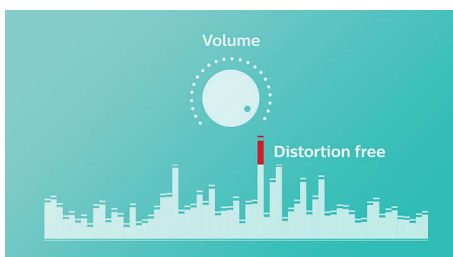

BT6900A/00

Izceltie produkti

Uz priekšu vērsts skaļrunis

EverPlay skaļrunis nepieļauj kompromisus attiecībā uz skaņas kvalitāti. Divi uz priekšu vērsti neodīma skaļruņi atskaņo skaidru, dabisku, spēcīgu skaņu ar dziļiem un piesātinātiem basiem. Perfekti piemērots jebkuram mūzikas stilam gan atskaņojot telpās, gan ārā.

Basu radiators

EverPlay skaļrunim ir kompakta forma, bet spēcīga skaņa, ko palīdz nodrošināt lielā basu izstarošanas zona. Tādēļ basi ir iespaidīgāki un pilnīgāki.

Signāla zud. novēr. funkcija

Signāla zud. novēr. funkcija sniedz iespēju atskaņot mūziku skaļāk un augstākā kvalitātē, pat pie zema uzlādes līmeņa. Ierīce uztver plašu ievades signālu diapazonu no 300mV līdz 1000mV un aizsargā skaļruņus no kropļojumu radītiem bojājumiem. Šī iebūvētā funkcija pārrauga mūzikas signālu, kad tas tiek virzīts cauri pastiprinātājam, un saglabā augstās frekvences pastiprinātāja diapazonā, novēršot klipīga radīto audio kropļojumu, neietekmējot skaļumu. Portatīvā skaļruņa spēja reproducēt augstos toņus tiek samazināta kopā ar akumulatora jaudu, taču klipīga novēršana samazina zema akumulatora līmeņa radīto efektu, un mūzika skan bez kropļojumiem.