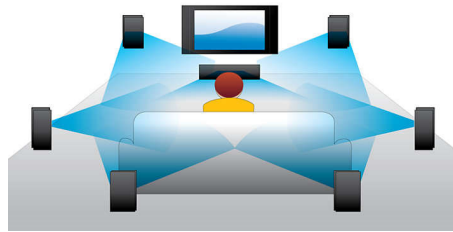

PHILIPS

Značilnosti

Predvajanje vsebin Blu-ray 3D

Tehnologija 3D Full HD ustvarja občutek globine in prinaša na vaš domači zaslon izboljšano ter neverjetno realistično kinematografsko sliko. Za levo in desno oko so v kakovosti 1920x1080 Full HD posnete ločene slike, ki se z visoko hitrostjo izmenično predvajajo na zaslonu. Če gledate te slike skozi posebna očala, ki so časovno usklajena z izmenično prikazanimi slikami tako, da se odpirata in zapirata leva in desna leča, vidite sliko 3D Full HD.

Dolby TrueHD in DTS-HD MA

DTS-HD Master Audio in Dolby TrueHD ustvarjata 7.1-kanalni najnatančnejši zvok s plošč Blu-ray. Razlike med reproduciranim zvokom in studijskim izvirnikom so neopazne, zato slišite pristen zvok, kot so si ga zamislili ustvarjalci. DTS-HD Master Audio in Dolby TrueHD dopolnjujeta razvedrilo v visoki ločljivosti.

7.1-kanalni prostorski zvok

Uživajte v najboljšem zvoku pri predvajanju vseh različnih tipov vsebin. Pri gledanju filma se boste s 7.1-kanalnim prostorskim zvokom popolnoma zatopili v film. Kadar med poslušanjem glasbe ne boste potrebovali prostorskega zvoka, bo sistem samodejno nastavil 2.1-kanalni stereo zvok, ki omogoča najboljšo obliko predvajanja glasbe. Vedno pa lahko izbirate med različnimi prednastavljenimi zvočnimi načini predvajalnika Blu-ray in/ali DVD od čistega stereo zvoka ali 7-kanalnega stereo zvoka do TrueHD in DTS Master Audio 7.1-kanalni prostorski zvok za najboljše doživetje zvoka visoke ločljivosti.

Takojšnja pretvorba iz 2D v 3D

Uživajte v razburljivih 3D-filmih ob gledanju zbirke 2D-filmov v udobju svojega doma. Takojšnja pretvorba v 3D z najsodobnejšo digitalno tehnologijo analizira vsebino 2D-videa, tako da loči osrednje od predmetov v ozadju. Iz podrobnosti izdela globinsko lestvico, s pomočjo katere pretvori običajne 2D-vsebine v razburljivi 3D. Z združiljivim