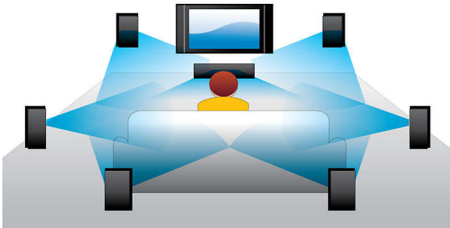

PHILIPS

Značilnosti

Predvajanje vsebin Blu-ray 3D

Tehnologija 3D Full HD ustvarja občutek globine in prinaša na vaš domači zaslon izboljšano ter neverjetno realistično kinematografsko sliko. Za levo in desno oko so v kakovosti 1920x1080 Full HD posnete ločene slike, ki se z visoko hitrostjo izmenično predvajajo na zaslonu. Če gledate te slike skozi posebna očala, ki so časovno usklajena z izmenično prikazanimi slikami tako, da se odpirata in zapirata leva in desna leča, vidite sliko 3D Full HD.

Dolby TrueHD in DTS-HD MA

DTS-HD Master Audio in Dolby TrueHD ustvarjata 7.1-kanalni najnatančnejši zvok s plošč Blu-ray. Razlike med reproduciranim zvokom in studijskim izvirnikom so neopazne, zato slišite pristen zvok, kot so si ga zamislili ustvarjalci. DTS-HD Master Audio in Dolby TrueHD dopolnjujeta razvedrilo v visoki ločljivosti.

7.1-kanalni prostorski zvok

Uživajte v najboljšem zvoku pri predvajanju vseh različnih tipov vsebin. Pri gledanju filma se boste s 7.1-kanalnim prostorskim zvokom popolnoma zatopili v film. Kadar med poslušanjem glasbe ne boste potrebovali prostorskega zvoka, bo sistem samodejno nastavil 2.1-kanalni stereo zvok, ki omogoča najboljšo obliko predvajanja glasbe. Vedno pa lahko izbirate med različnimi prednastavljenimi zvočnimi načini predvajalnika Blu-ray in/ali DVD od čistega stereo zvoka ali 7-kanalnega stereo zvoka do TrueHD in DTS Master Audio 7.1-kanalni prostorski zvok za najboljše doživetje zvoka visoke ločljivosti.

Takojšnja pretvorba iz 2D v 3D

Uživajte v razburljivih 3D-filmih ob gledanju zbirke 2D-filmov v udobju svojega doma. Takojšnja pretvorba v 3D z najsodobnejšo digitalno tehnologijo analizira vsebino 2D-videa, tako da loči osrednje od predmetov v ozadju. Iz podrobnosti izdela globinsko lestvico, s pomočjo katere pretvori običajne 2D-vsebine v razburljivi 3D. Z združiljivim