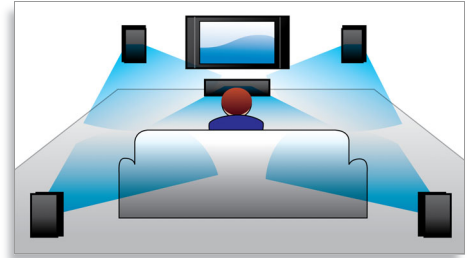

Dolby TrueHD และ DTS-HD

Dolby TrueHD และ DTS-HD Master Audio Essential ให้เสียงชั้นเลิศจากแผ่นดิสก์ Blu-ray ของคุณ เสียงที่ได้ยินไม่แตกต่างจากการอัดเสียงในสตูดิโอโดยมีข้อเสีย คุณจะได้ยินสิ่งที่ผู้สร้างต้องการให้คุณได้ยิน Dolby TrueHD และ DTS-HD Master Audio Essential ช่วยเติมเต็มประสบการณ์ความบันเทิงความละเอียดสูงของคุณ