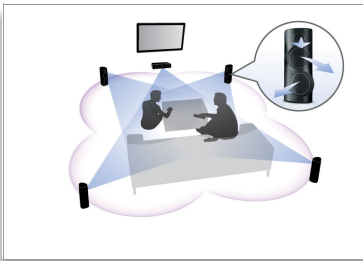

### เชื่อมต่อและสนุกกับความบันเทิงทุกรูปแบบ

- Full HD 3D Blu-ray เพื่อดื่มด่ำไปกับประสบการณ์การรับชมภาพยนตร์ 3D
- เล่นแผ่นดิสก์ 3D Blu-ray, DVD, VCD, CD และอุปกรณ์ USB
- ระบบเสียงด้านหลังแบบไร้สายเพื่อลดการไขว่คว้าไฟในห้องคุณ

### Full HD 3D Blu-ray

จมดิ่งในห้วงอารมณ์ของภาพยนตร์ 3D ในห้องนั่งเล่นของคุณด้วยทีวี Full HD 3D ระบบ Active 3D นำนวัตกรรมการสลับที่รวดเร็วของจอแสดงผลผลมาใหม่เพื่อให้เกิดความลึกที่มีชีวิตและสมจริงด้วยความละเอียด 1080 x 1920 HD การดูภาพเหล่านี้ผ่านแว่นตาที่มีเลนส์ด้านซ้ายและขวาเป็นการเปิดและปิดภาพอื่นๆ ได้อัตโนมัติ สัมผัสประสบการณ์การรับชมแบบ Full HD 3D ที่ถูกสร้างขึ้นในระบบชมภาพยนตร์ภายในบ้านของคุณ ทั้งนี้ภาพยนตร์ 3D ระดับพรีเมียมที่มีคุณภาพสูงมีให้เลือกมากมายในรูปแบบ นอกจากนี้ระบบ Blu-ray ยังมอบคุณเสียงเซอร์ราวด์ที่ไม่มีการบีบอัดเพื่อให้คุณได้สัมผัสประสบการณ์เสียงอย่างแท้จริง

### ลำโพง 3 ทิศทาง (3D Angled)

ลำโพง 3 ทิศทางมีไดเรกเตอร์ที่เป็นมุมซึ่งไม่เพียงแต่ให้เสียงทางด้านหน้าเท่านั้นแต่ยังให้เสียงด้านข้างอีกด้วย การสร้างจุดรับฟังที่กว้างขึ้นทำให้คุณเพลิดเพลินไปกับสุนทรีย์แห่งการฟังเสียงในระบบเซอร์ราวด์เหมือนในโรงภาพยนตร์