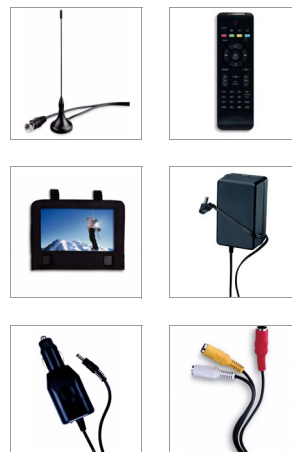

Philips  
Kaasaskantavad DVD-  
mängijad ja telerid

23 cm / 9" LCD

Esitusaeg 5 h  
DTV

PD9005

### Lihtne seadistada

Nautige tasuta digitelesaateid kaasaskantava DVD-mängija PD9005 sisseehitatud digi-TV vastuvõtjaga. 9" / 23 cm TFT LCD-pöördekraanilt võite teel olles kuni viis tundi filme, muusikat ja fotosid nautida.

#### Nautige kaasaskantavat telemeelelahutust otseülekandes

- 9" pööratav värviline LCD-ekraan paindlikumaks vaatamiseks
- DVB-T standardi tugi vabaesitusega digi-TV esitamiseks
- Elektrooniline saatekava (EPG)
- Lihtne paigaldus ja automaatne kanaliotsing

#### Lisafunktsioonid mugavuse tagamiseks

- Tänu sisseehitatud akule võite nautida kuni viis tundi esitust\*
- SD-/SDHC-kaardi pesa muusika, fotode ja videote esitamiseks
- Komplektis on alalisvooluadapter, autoadapter ja AV-kaabel
- Jätkamine toite katkemise järel