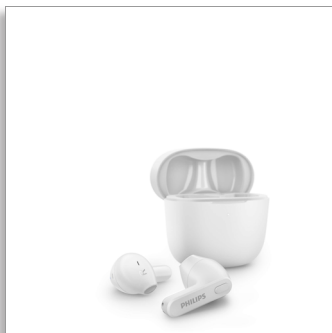

Philips
Casque True Wireless

Écouteurs pour oreille externe
Boîtier de charge ultra-compact
Protection contre l'eau IPX4
Jusqu'à 18 h d'autonomie

TAT2236WT

Boîtier ultra-mince. Maintien confortable.

Ce casque True Wireless résistant à la transpiration et aux éclaboussures vous accompagne partout ! Le boîtier de charge tient dans la poche de votre slim. Les écouteurs se placent dans l'oreille externe, ce qui est idéal si vous n'aimez pas la sensation des embouts dans le conduit auditif.

De votre liste de lecture préférée à vos appels

- Reconnexion rapide à votre téléphone dès l'ouverture de l'étui
- Activez facilement l'assistant vocal de votre téléphone
- Commandes intégrées. Micro intégré. Appairage facile.

PHILIPS

Casque True Wireless

Écouteurs pour oreille externe Boîtier de charge ultra-compact, Protection contre l'eau IPX4, Jusqu'à 18 h d'autonomie

Caractéristiques

4 couleurs

4 couleurs. En forme de crosse de hockey.