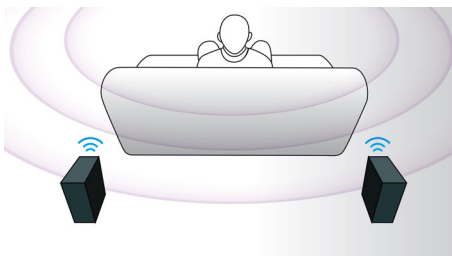

Optie voor draadloze achterluidsprekers

Draadloze achterluidsprekers zorgen voor schaalbaarheid en mobiliteit bij het plaatsen van de luidsprekers. Deze luidsprekers zijn interferentievrij en leveren een puur Surround Sound zonder dat u last hebt van vervelende snoeren.