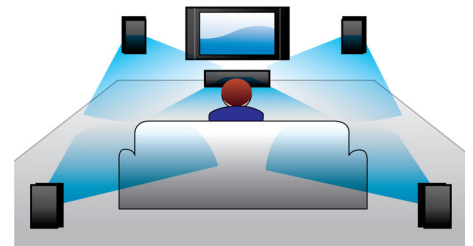

Dolby TrueHD en DTS-HD

Dolby TrueHD en DTS-HD Master Audio Essential spelen uw Blu-ray Discs af met geluid van zeer hoog niveau. Het geluid is bijna niet te onderscheiden van het origineel; u hoort dus wat de makers willen dat u hoort. Dolby TrueHD en DTS-HD Master Audio Essential maken uw HD-entertainmentervaring compleet.