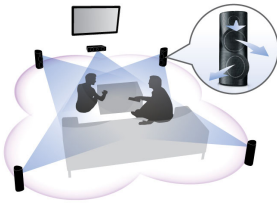

- Full HD 3D Blu-ray voor een overweldigende 3D-filmervaring
- Smart TV voor onlineservices en toegang tot multimedia op TV

PHILIPS

Kenmerken

Schuine 3D-luidsprekers

3D-luidsprekers met drivers om het geluid niet alleen van voren te leveren, maar ook vanaf de zijkanten. Dit creëert een grotere, ideale luisterplek, zodat u kunt genieten van een meeslepend bioscoopgeluid.