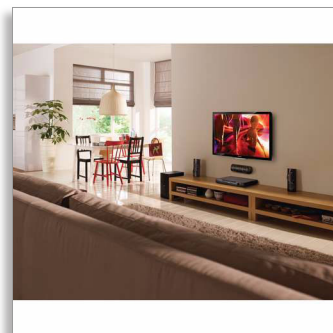

Philips
5.1 Home cinema's met
schuine 3D-luidsprekers

3D Blu-ray
iPod/iPhone-dock

HTS5562

Het beste van home cinema met schuine 3D-luidsprekers

Bezeten van muziek

Haal het beste geluid uit uw home cinema met deze dynamische schuine 3D-luidsprekers!
Gebruik dit innovatieve Philips-home cinema-systeem uit de 5000-serie voor al uw favoriete entertainment, inclusief 3D Blu-ray.