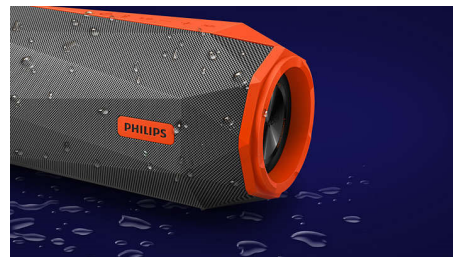

Vastupidav ka õues

Veekindel, löögikindel ja peokindel. SB500 on äärmiselt vastupidav. Tänu IPX7 hinnangule suudab see kuni 1 meetri sügavusel vees kuni 30 minutit vastu pidada. Seega ei ole selle duši all või rannas kasutamine probleem. SB500 on läbi teinud „piinakambri“ testi, mille kohaselt ei häiri müksud selle tööd ja seade saab edasi töötada.