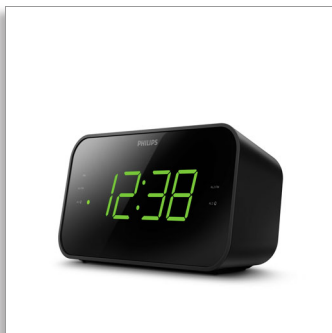

### Grand écran lisible

Tuner FM numérique  
Double alarme

TAR3306

## Toujours clair, toujours à l'heure.

Réveillez-vous au son de votre station de radio ou de votre alarme favorite avec ce radio-réveil FM compact. Le volume augmente graduellement pour vous réveiller en douceur, tandis que la fonction d'arrêt programmé vous permet de vous endormir en écoutant la radio le soir. Le grand écran facilite la lecture de l'heure.

### La simplicité incarnée

- Écran facile à lire avec luminosité réglable
- Boutons sur le dessus pour le réglage, le volume, l'alarme et plus encore
- Dimensions : 186 x 96 x 65 mm
- Boîtier fin. Construction solide.